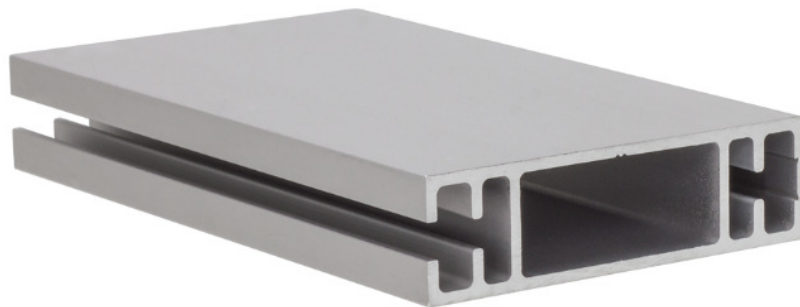

BERLIN Basic Quertraverse Profil, 5,7 x 10 cm - Muster

Artikelnummer: 5322
Alternative Artikelnummer: I9857MUST
Beschreibung: BERLIN Basic Quertraverse aus Aluminium
- Muster -

- H/U-Profil
- 1 Nut geöffnet
- silber eloxiert
- Fertigungsformat: 100 mm
- Materialstärke: 16 mm
- Höhe: 57 mm
- Systemnut: 3+4 mm