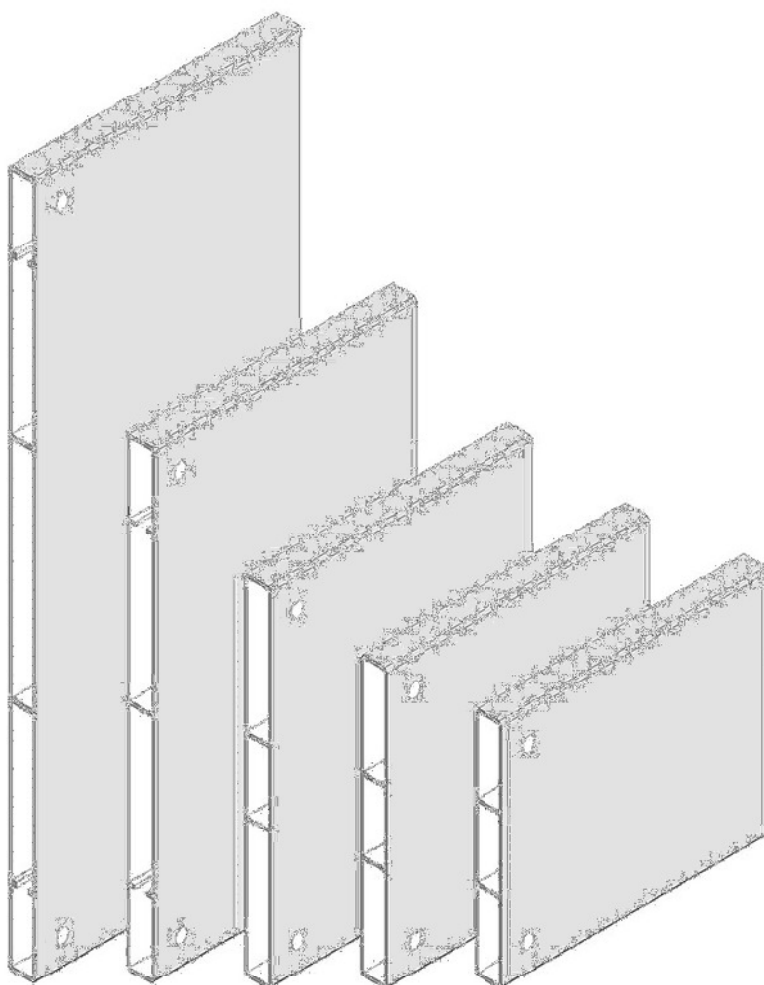

BERLIN Entrée Hohlkammerprofil, 10 x 100 cm

Artikelnummer:
Alternative Artikelnummer:
Beschreibung:

4662
I9310010
BERLIN Entrée Hohlkammerprofil
• Fertigungsformat: 100 x 1000 mm
• nutzbares Sichtformat: 100 x 944 mm
• Materialstärke: 15,8 mm
• Aluminium silber eloxiert EV1
• inkl. 4 Bohrungen Ø 6 mm
• beidseitig nutzbar