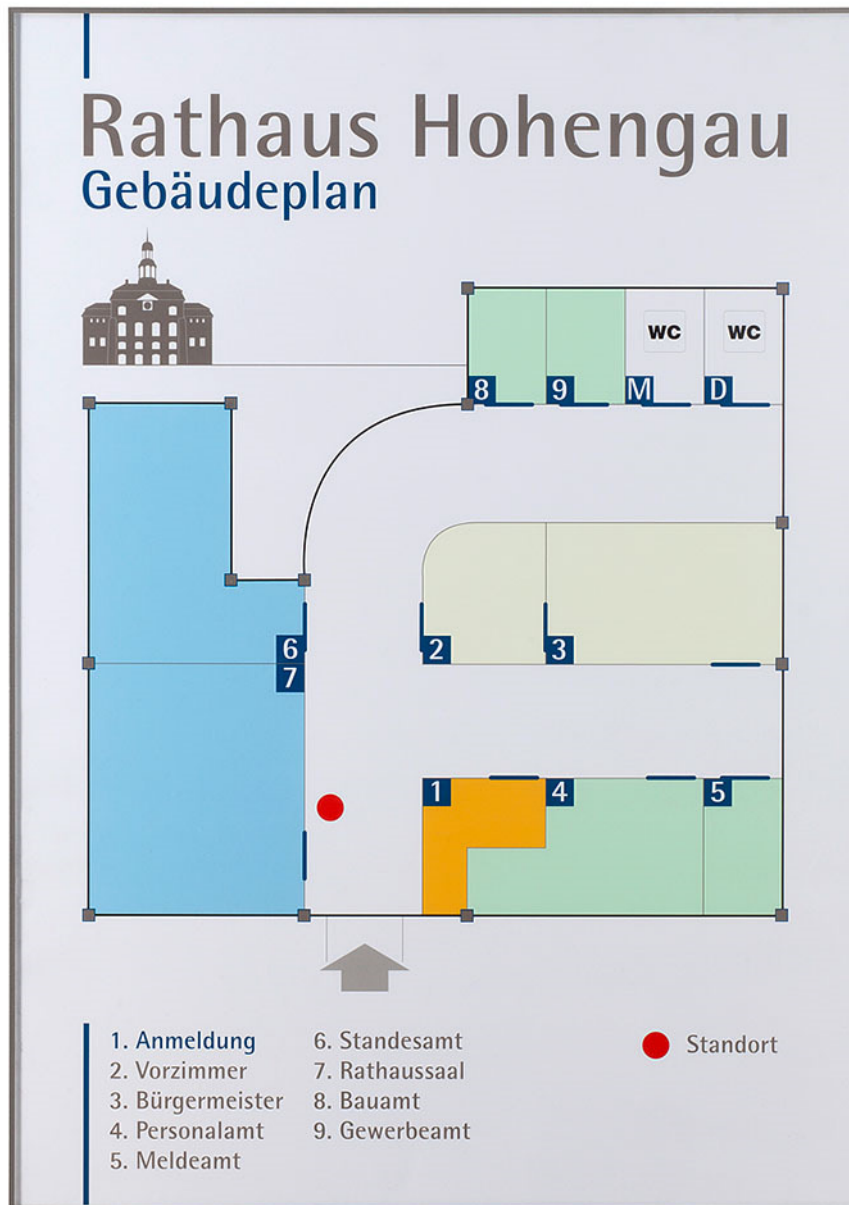

RIO EasyFlexx 105 x 42 cm

- Artikelnummer: 4416
 Alternative Artikelnummer: I92EF1050420
 Beschreibung: RIO EasyFlexx
- für Einlagen im Format: 1050 x 420 mm
 - Außenformat: 1055,1 x 425,1 mm
 - sichtbare Beschriftungsfläche: 1048 x 418 mm
 - Aluminiumrahmen (Klappprofile) eloxiert in Edelstahlfinish
 - Rückwand: Aluminiumverbundplatte

- Abdeckung entspiegelt, 4 mm, mit V-Fuge
 - Sperrprofil an einer kurzen Seite verhindert das Herausfallen der Scheibe beim Öffnen der Klappprofile
 - für Montage im Hochformat
- Auslaufartikel - solange Vorrat reicht!