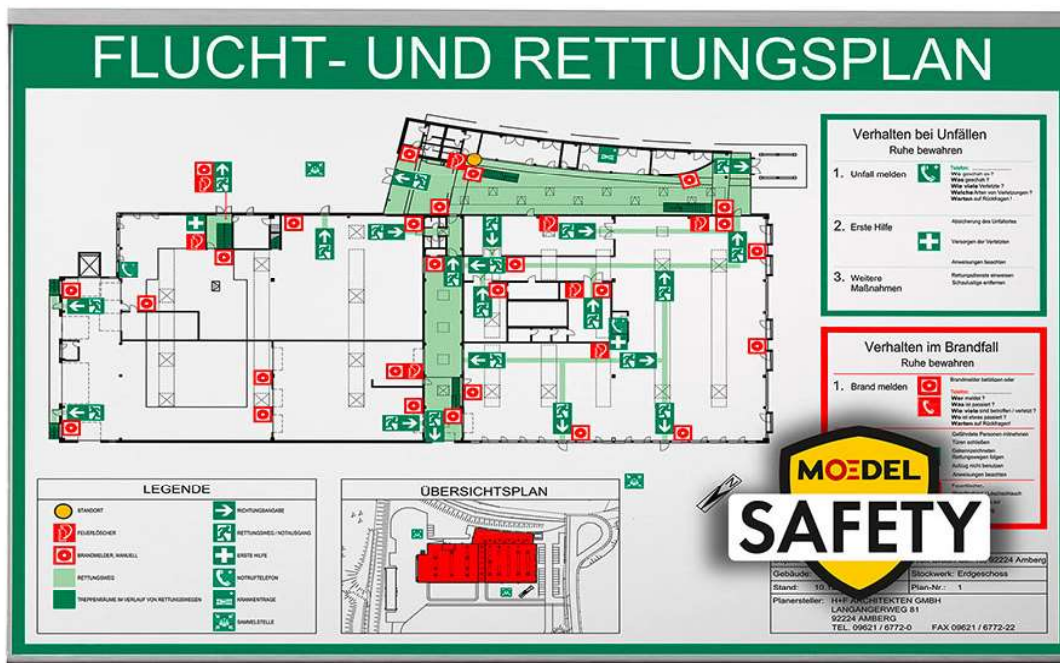

MOEDEL SAFETY GLASGOW Wegweiser DIN A4 quer

Artikelnummer: 10425
 Alternative Artikelnummer: I2414SAFETY
 Beschreibung: MOEDEL Safety Glasgow Frame
 Rahmen für Flucht- und Rettungspläne

- optimiert für Ihren Fluchtplan bzw. Rettungsplan
- sicher, stabil und einfache Wandfixierung zum Anschrauben
- Schwerentflammbar nach DIN 4102/B1
- bequeme Wechselfähigkeit des Planes
- Qualität und Brandschutz Made in Germany
- Entnahme mittels Sauger

Größe Rahmen: 215 x 300 mm (HxB)
 Größe Einlage: 210 x 297 mm (HxB)
 Material: Edelstahl, Glas
 Farbe: Silber
 Eine passende Anzahl Saugnäpfe liegt bei