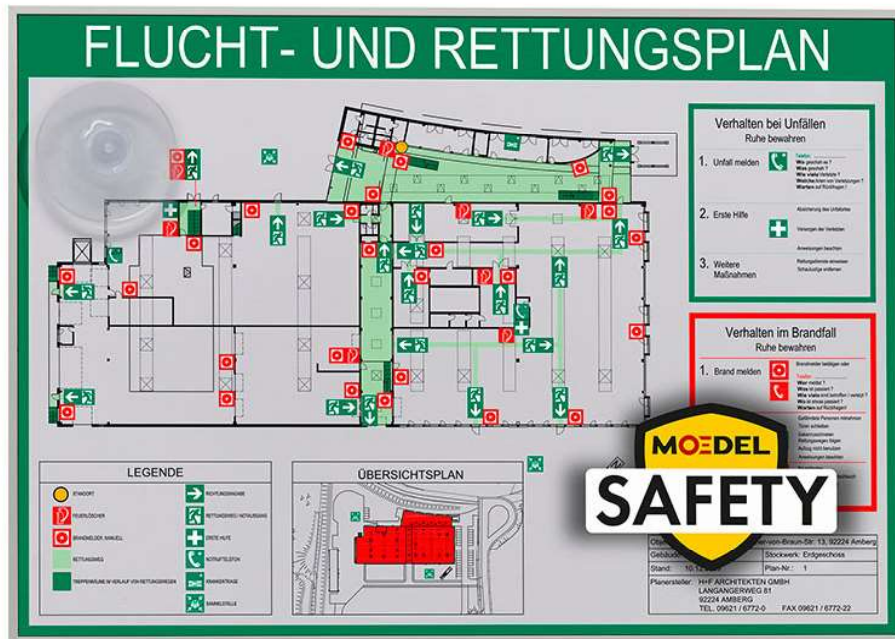

MOEDEL SAFETY MADRID Silver Line Vario DIN A4

- Artikelnummer: 10419
 Alternative Artikelnummer: I2504VARIOSAFETY
 Beschreibung: MOEDEL Safety MADRID Silver Line Vario Frame
 Rahmen für Flucht- und Rettungspläne
- optimiert für Ihren Fluchtplan bzw. Rettungsplan
 - sicher, stabil und einfache Wandfixierung zum Anschrauben
 - Schwerentflammbar nach DIN 4102/B1
 - bequeme Wechsellmöglichkeit des Planes
 - Qualität und Brandschutz Made in Germany
 - im Hoch- und Querformat montierbar
 - Entnahme mittels Sauger
- Größe Rahmen: 212,5 x 303,5 mm (HxB)
 Größe Einlage: 210 x 297 mm (HxB)
 Material: Aluminium
 Farbe: Silber
 Eine passende Anzahl Saugnäpfe liegt bei