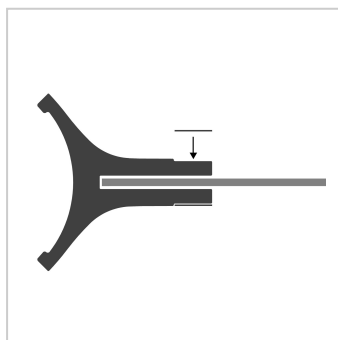

Weitere Bilder

Service-Hotline: [+49 9621/605-200](tel:+499621605200)

Mo- 07:30 -12:00 Uhr / 12:30 - 16:00

Do: Uhr

Fr. 07:30 - 13:30 Uhr

info@moedel.de

Schilderfabrikation Moedel GmbH Werk II

Wernher-von-Braun-Straße 13

92224 Amberg

Deutschland

www.moedel.de

Geschäftsführer: Martin Moedel, Christian Moedel

Handelsregister: Amtsgericht Amberg, HRB 512

Umsatzsteuer-Identifikationsnummer(n):

DE121627021