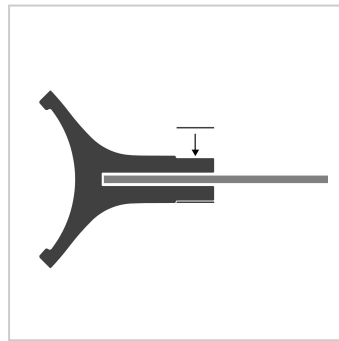

Weitere Bilder

Service-Hotline: [+49 9621/605-200](tel:+499621605200)

Mo- 07:30 -12:00 Uhr / 12:30 - 16:00

Do: Uhr

Fr. 07:30 - 13:30 Uhr

Schilderfabrikation Moedel GmbH Werk II

Wernher-von-Braun-Straße 13

92224 Amberg

Deutschland

Geschäftsführer: Martin Moedel, Christian Moedel

Handelsregister: Amtsgericht Amberg, HRB 512

Umsatzsteuer-Identifikationsnummer(n):

DE121627021