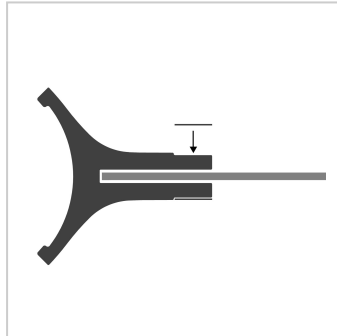

Weitere Bilder

Service-Hotline: [+49 9621/605-200](tel:+499621605200)

Mo- 07:30 -12:00 Uhr / 12:30 - 16:00

Do: Uhr

Fr. 07:30 - 13:30 Uhr

Schilderfabrikation Moedel GmbH Werk II

Wernher-von-Braun-Straße 13

92224 Amberg

Deutschland

Geschäftsführer: Martin Moedel, Christian Moedel

Handelsregister: Amtsgericht Amberg, HRB 512

Umsatzsteuer-Identifikationsnummer(n):

DE121627021