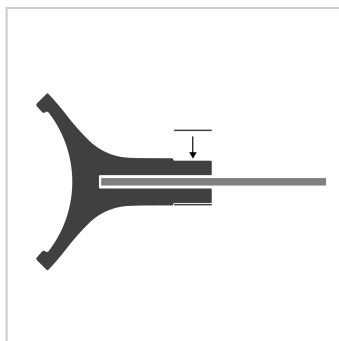

Weitere Bilder

Service-Hotline: [+49 9621/605-200](tel:+499621605200)

Mo- 07:30 -12:00 Uhr / 12:30 - 16:00

Do: Uhr

Fr. 07:30 - 13:30 Uhr

info@moedel.de

Schilderfabrikation Moedel GmbH Werk II

Wernher-von-Braun-Straße 13

92224 Amberg

Deutschland

www.moedel.de

Geschäftsführer: Martin Moedel, Christian Moedel

Handelsregister: Amtsgericht Amberg, HRB 512

Umsatzsteuer-Identifikationsnummer(n):

DE121627021