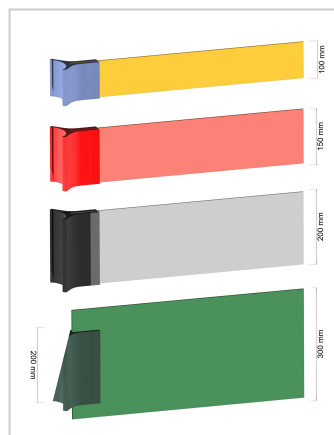

Weitere Bilder

Service-Hotline: [+49 9621/605-200](tel:+499621605200)

Mo- 07:30 -12:00 Uhr / 12:30 - 16:00

Do: Uhr

Fr. 07:30 - 13:30 Uhr

info@moedel.de

Schilderfabrikation Moedel GmbH Werk II

Wernher-von-Braun-Straße 13

92224 Amberg

Deutschland

www.moedel.de

Geschäftsführer: Martin Moedel, Christian Moedel

Handelsregister: Amtsgericht Amberg, HRB 512

Umsatzsteuer-Identifikationsnummer(n):

DE121927021