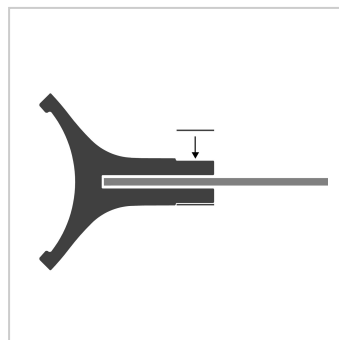

Weitere Bilder

Service-Hotline: [+49 9621/605-200](tel:+499621605200)

Mo- 07:30 -12:00 Uhr / 12:30 - 16:00

Do: Uhr

Fr. 07:30 - 13:30 Uhr

info@moedel.de

Schilderfabrikation Moedel GmbH Werk II

Wernher-von-Braun-Straße 13

92224 Amberg

Deutschland

www.moedel.de

Geschäftsführer: Martin Moedel, Christian Moedel

Handelsregister: Amtsgericht Amberg, HRB 512

Umsatzsteuer-Identifikationsnummer(n):

DE121927021