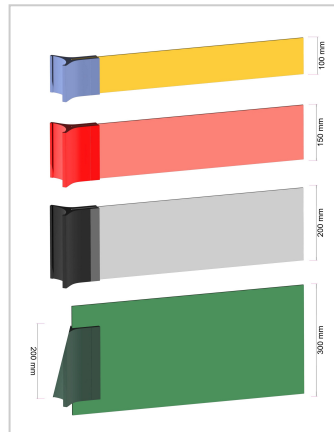

Weitere Bilder

Service-Hotline: [+49 9621/605-200](tel:+499621605200)

Mo- 07:30 -12:00 Uhr / 12:30 - 16:00

Do: Uhr

Fr. 07:30 - 13:30 Uhr

info@moedel.de

Schilderfabrikation Moedel GmbH Werk II

Wernher-von-Braun-Straße 13

92224 Amberg

Deutschland

www.moedel.de

Geschäftsführer: Martin Moedel, Christian Moedel

Handelsregister: Amtsgericht Amberg, HRB 512

Umsatzsteuer-Identifikationsnummer(n):

DE121627021