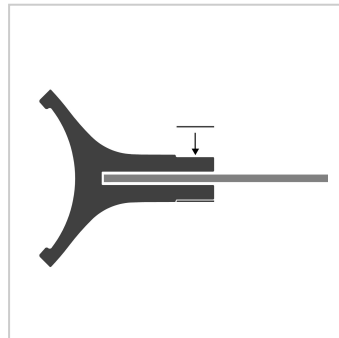

Weitere Bilder

Service-Hotline: [+49 9621/605-200](tel:+499621605200)

Mo- 07:30 -12:00 Uhr / 12:30 - 16:00

Do: Uhr

Fr. 07:30 - 13:30 Uhr

info@moedel.de

Schilderfabrikation Moedel GmbH Werk II

Wernher-von-Braun-Straße 13

92224 Amberg

Deutschland

www.moedel.de

Geschäftsführer: Martin Moedel, Christian Moedel

Handelsregister: Amtsgericht Amberg, HRB 512

Umsatzsteuer-Identifikationsnummer(n):

DE121627021