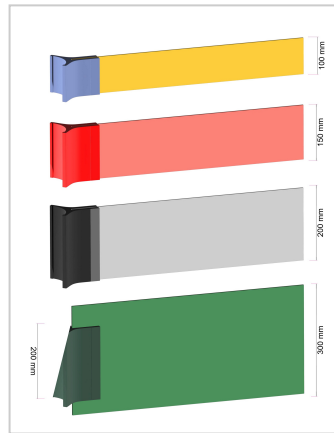

Weitere Bilder

Service-Hotline: [+49 9621/605-200](tel:+499621605200)

Mo- 07:30 -12:00 Uhr / 12:30 - 16:00

Do: Uhr

Fr. 07:30 - 13:30 Uhr

Schilderfabrikation Moedel GmbH Werk II

Wernher-von-Braun-Straße 13

92224 Amberg

Deutschland

Geschäftsführer: Martin Moedel, Christian Moedel

Handelsregister: Amtsgericht Amberg, HRB 512

Umsatzsteuer-Identifikationsnummer(n):

DE121927021