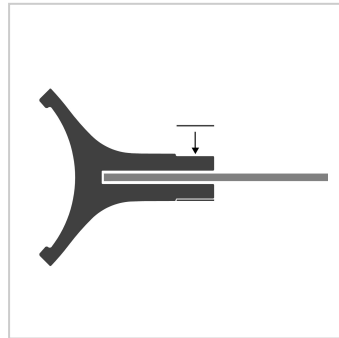

Weitere Bilder

Service-Hotline: [+49 9621/605-200](tel:+499621605200)

Mo- 07:30 -12:00 Uhr / 12:30 - 16:00

Do: Uhr

Fr. 07:30 - 13:30 Uhr

Schilderfabrikation Moedel GmbH Werk II

Wernher-von-Braun-Straße 13

92224 Amberg

Deutschland

Geschäftsführer: Martin Moedel, Christian Moedel

Handelsregister: Amtsgericht Amberg, HRB 512

Umsatzsteuer-Identifikationsnummer(n):

DE121927021