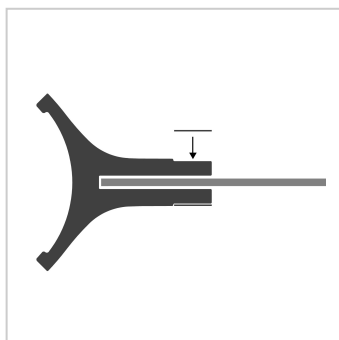

Weitere Bilder

Service-Hotline: [+49 9621/605-200](tel:+499621605200)

Mo- 07:30 -12:00 Uhr / 12:30 - 16:00

Do: Uhr

Fr. 07:30 - 13:30 Uhr

Schilderfabrikation Moedel GmbH Werk II

Wernher-von-Braun-Straße 13

92224 Amberg

Deutschland

Geschäftsführer: Martin Moedel, Christian Moedel

Handelsregister: Amtsgericht Amberg, HRB 512

Umsatzsteuer-Identifikationsnummer(n):

DE121627021