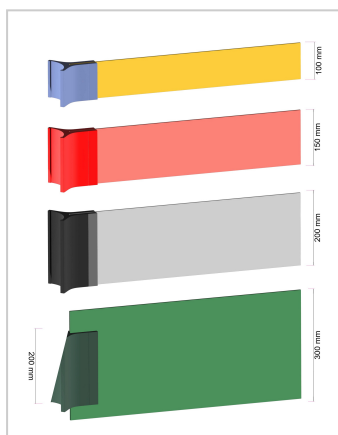

Weitere Bilder

Service-Hotline: [+49 9621/605-200](tel:+499621605200)

Mo- 07:30 -12:00 Uhr / 12:30 - 16:00

Do: Uhr

Fr. 07:30 - 13:30 Uhr

Schilderfabrikation Moedel GmbH Werk II

Wernher-von-Braun-Straße 13

92224 Amberg

Deutschland

Geschäftsführer: Martin Moedel, Christian Moedel

Handelsregister: Amtsgericht Amberg, HRB 512

Umsatzsteuer-Identifikationsnummer(n):

DE121627021