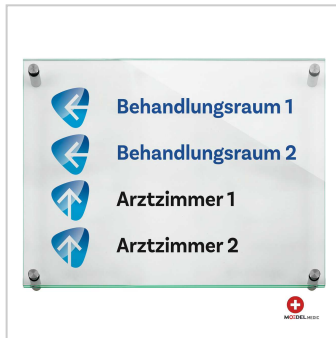

Weitere Bilder

Service-Hotline: [+49 9621/605-200](tel:+499621605200)

Mo- 07:30 -12:00 Uhr / 12:30 - 16:00

Do: Uhr

Fr. 07:30 - 13:30 Uhr

Schilderfabrikation Moedel GmbH Werk II

Wernher-von-Braun-Straße 13

92224 Amberg

Deutschland

www.beschildern.de

Geschäftsführer: Martin Moedel, Christian Moedel

Handelsregister: Amtsgericht Amberg, HRB 512

Umsatzsteuer-Identifikationsnummer(n):

DE121627021