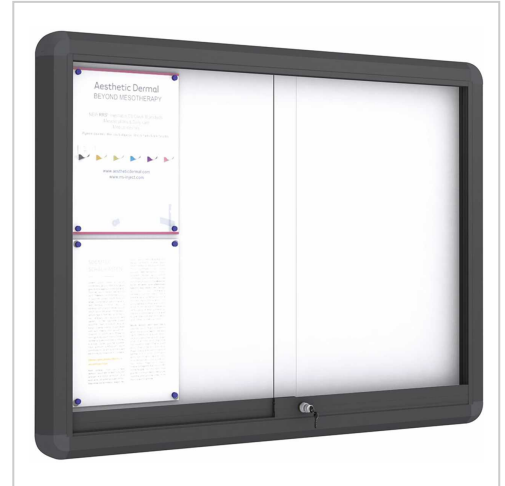

Schaukasten mit Schiebetür, Modell I, 21 x DIN A4, Innenbereich, Querformat, schwarz | 21 x DIN A4

Artikelnummer	11991
Gewicht	29kg
Länge	50mm
Breite	1630mm
Höhe	1050mm

Produktbeschreibung

- Platz für 21 DIN A4
- Farbe Schwarz
- für den Innenbereich
- 1.050 x 1.630 x 50 mm (H x B x T)
- Rückwand aus verzinktem Stahl, magnethaftend
- ohne Magnete (bitte separat bestellen)
- 5 mm ESG (Einscheiben-Sicherheits-Glas)
- abschließbarzwei führungsgelagerte Schiebetüren

Unser **Schaukasten mit Schiebetür Modell I, für 21 x DIN A4, im Querformat, schwarz** ist ein zeitloser Klassiker. Schutz vor Vandalismus bietet sein integriertes Sicherheitsschloss (inkl. Schlüssel). Bitte bestellen Sie evtl. benötigte Magnete separat.

Produkteigenschaften

Brandschutzklasse	B1
Entnahmesicher	ja
Material	Aluminium
Beschriftung	mit Einleger
Anwendung	Innen
Ausrichtung	quer
Montageart	Schraubmontage
Farbe	Schwarz
Produktart	Schaukästen
Größe	21 x DIN A4