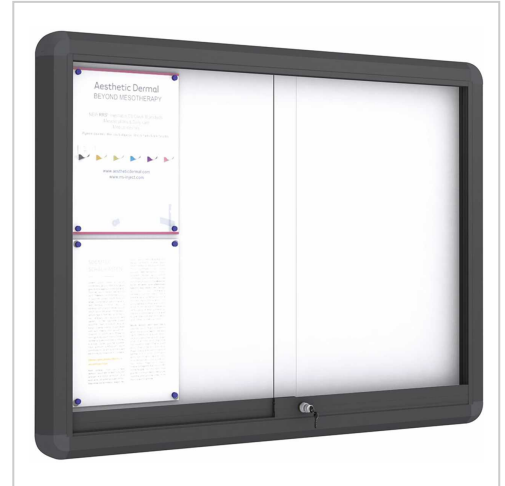

Schaukasten mit Schiebetür, Modell I, 18 x DIN A4, Innenbereich, Querformat, schwarz | 18 x DIN A4

Artikelnummer	11990
Gewicht	27kg
Länge	50mm
Breite	1410mm
Höhe	1050mm

Produktbeschreibung

- Platz für 18 DIN A4
- Farbe Schwarz
- für den Innenbereich
- 960 x 1.410 x 50 mm (H x B x T)
- Rückwand aus verzinktem Stahl, magnethaftend
- ohne Magnete (bitte separat bestellen)
- 5 mm ESG (Einscheiben-Sicherheits-Glas)
- abschließbarzwei führungsgelagerte Schiebetüren

Unser **Schaukasten mit Schiebetür Modell I, für 18 x DIN A4, im Querformat, schwarz** ist ein zeitloser Klassiker. Schutz vor Vandalismus bietet sein integriertes Sicherheitsschloss (inkl. Schlüssel). Bitte bestellen Sie evtl. benötigte Magnete separat.

Produkteigenschaften

Brandschutzklasse	B1
Entnahmesicher	ja
Material	Aluminium
Beschriftung	mit Einleger
Anwendung	Innen
Ausrichtung	quer
Montageart	Schraubmontage
Farbe	Schwarz
Produktart	Schaukästen
Größe	18 x DIN A4