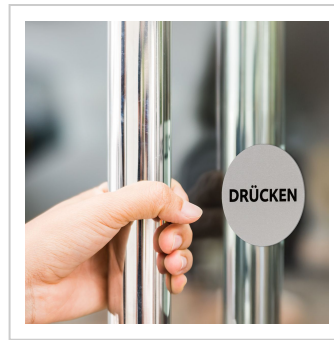

Weitere Bilder

Service-Hotline: [+49 9621/605-200](tel:+499621605200)

Mo- 07:30 -12:00 Uhr / 12:30 - 16:00

Do: Uhr

Fr. 07:30 - 13:30 Uhr

Schilderfabrikation Moedel GmbH Werk II

Wernher-von-Braun-Straße 13

92224 Amberg

Deutschland

Geschäftsführer: Martin Moedel, Christian Moedel

Handelsregister: Amtsgericht Amberg, HRB 512

Umsatzsteuer-Identifikationsnummer(n):

DE121627021