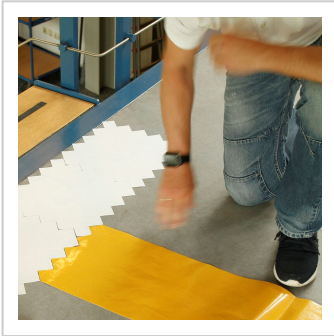

Weitere Bilder

Service-Hotline: [+49 9621/605-200](tel:+499621605200)

Mo- 07:30 -12:00 Uhr / 12:30 - 16:00

Do: Uhr

Fr. 07:30 - 13:30 Uhr

Schilderfabrikation Moedel GmbH Werk II

Wernher-von-Braun-Straße 13

92224 Amberg

Deutschland

www.beschildern.de

Geschäftsführer: Martin Moedel, Christian Moedel

Handelsregister: Amtsgericht Amberg, HRB 512

Umsatzsteuer-Identifikationsnummer(n):

DE121627021