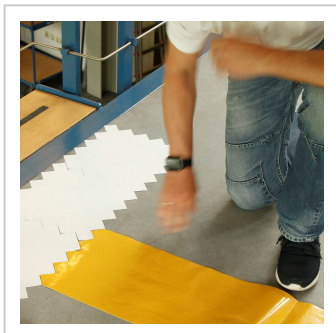

Weitere Bilder

Service-Hotline: [+49 9621/605-200](tel:+499621605200)

Mo- 07:30 -12:00 Uhr / 12:30 - 16:00

Do: Uhr

Fr. 07:30 - 13:30 Uhr

Schilderfabrikation Moedel GmbH Werk II

Wernher-von-Braun-Straße 13

92224 Amberg

Deutschland

www.beschildern.de

Geschäftsführer: Martin Moedel, Christian Moedel

Handelsregister: Amtsgericht Amberg, HRB 512

Umsatzsteuer-Identifikationsnummer(n):

DE121627021