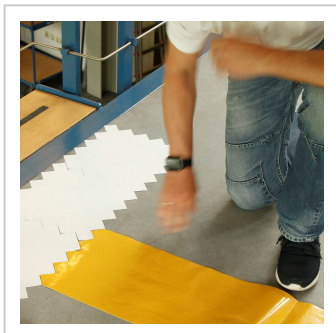

Weitere Bilder

Service-Hotline: [+49 9621/605-200](tel:+499621605200)

Mo- 07:30 -12:00 Uhr / 12:30 - 16:00

Do: Uhr

Fr. 07:30 - 13:30 Uhr

Schilderfabrikation Moedel GmbH Werk II

Wernher-von-Braun-Straße 13

92224 Amberg

Deutschland

Geschäftsführer: Martin Moedel, Christian Moedel

Handelsregister: Amtsgericht Amberg, HRB 512

Umsatzsteuer-Identifikationsnummer(n):

DE121627021