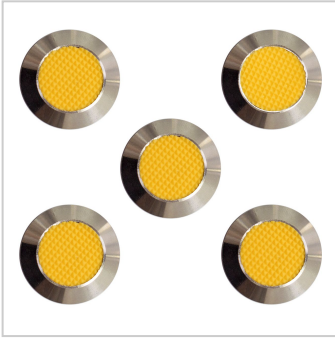

Weitere Bilder

Service-Hotline: [+49 9621/605-200](tel:+499621605200)

Mo- 07:30 -12:00 Uhr / 12:30 - 16:00

Do: Uhr

Fr. 07:30 - 13:30 Uhr

Schilderfabrikation Moedel GmbH Werk II

Wernher-von-Braun-Straße 13

92224 Amberg

Deutschland

Geschäftsführer: Martin Moedel, Christian Moedel

Handelsregister: Amtsgericht Amberg, HRB 512

Umsatzsteuer-Identifikationsnummer(n):

DE121627021