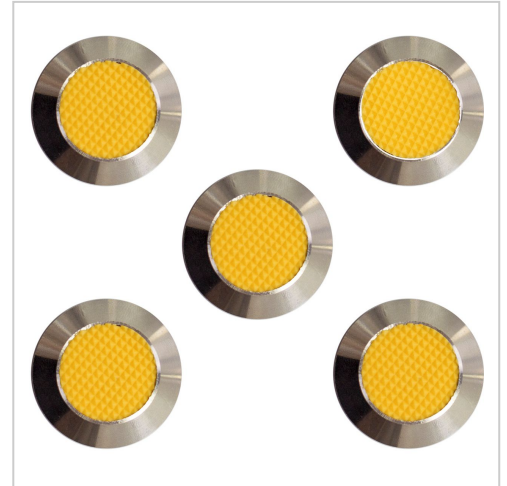

Aufmerksamkeitsnoppe aus Edelstahl mit Kunststofffüllung, Gelb, 35 mm Durchmesser | Gelb

Artikelnummer	8855
Länge	3mm
Breite	35mm
Höhe	35mm

Produktbeschreibung

- Farbe Kunststofffüllung Gelb
- Durchmesser 35 mm
- taktile (tastbare) Höhe 5 mm
- eine VE = 10 Aufmerksamkeitsnoppes
- zur Klebe- oder Schraubmontage

Unsere **Aufmerksamkeitsnoppe aus Edelstahl mit Kunststofffüllung in Gelb mit 35 mm Durchmesser** ist praxisbewährt. Generell werden einzelne Noppes zu einem Aufmerksamkeitsfeld zusammen verlegt. Dieses weist blinde und sehbehinderte Menschen darauf hin, hier Ihre Aufmerksamkeit zu erhöhen. Eine VE = 10 Noppes. Kleber bzw. Expressverlegesablone für die Montage bitte unter Zubehör gleich mitbestellen. Wir empfehlen vorab eine Testverklebung. Diese Noppesart kann geklebt oder geschraubt werden.

Produkteigenschaften

Anwendung	Innen
Montageart	Schraubmontage, Klebmontage
Material	Edelstahl, Kunststoff
Farbe	Gelb
Ausrichtung	rund
Produktart	Aufmerksamkeitsnoppes
Größe	35 mm Durchmesser

Service-Hotline: [+49 9621/605-200](tel:+499621605200)