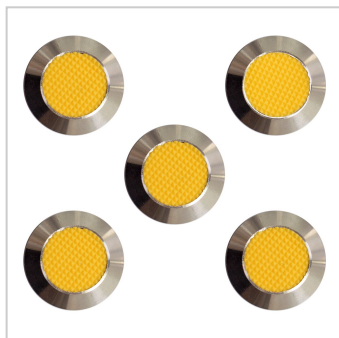

Weitere Bilder

Service-Hotline: [+49 9621/605-200](tel:+499621605200)

Mo- 07:30 -12:00 Uhr / 12:30 - 16:00

Do: Uhr

Fr. 07:30 - 13:30 Uhr

Schilderfabrikation Moedel GmbH Werk II

Wernher-von-Braun-Straße 13

92224 Amberg

Deutschland

www.beschildern.de

Geschäftsführer: Martin Moedel, Christian Moedel

Handelsregister: Amtsgericht Amberg, HRB 512

Umsatzsteuer-Identifikationsnummer(n):

DE121627021