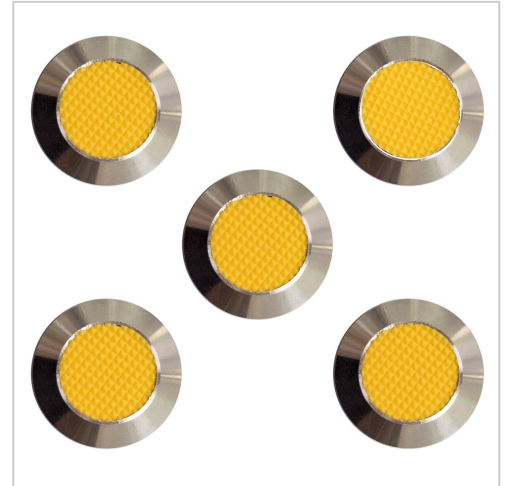

Aufmerksamkeitsnoppe aus Edelstahl mit Kunststofffüllung, Gelb, 35 mm Durchmesser | Gelb

Artikelnummer	8855
Länge	3mm
Breite	35mm
Höhe	35mm

Produktbeschreibung

- Farbe Kunststofffüllung Gelb
- Durchmesser 35 mm
- taktile (tastbare) Höhe 5 mm
- eine VE = 10 Aufmerksamkeitsnoppes
- zur Klebe- oder Schraubmontage

Unsere **Aufmerksamkeitsnoppe aus Edelstahl mit Kunststofffüllung in Gelb mit 35 mm Durchmesser** ist praxisbewährt. Generell werden einzelne Noppen zu einem Aufmerksamkeitsfeld zusammen verlegt. Dieses weist blinde und sehbehinderte Menschen darauf hin, hier Ihre Aufmerksamkeit zu erhöhen. Eine VE = 10 Noppen. Kleber bzw. Expressverlegesablone für die Montage bitte unter Zubehör gleich mitbestellen. Wir empfehlen vorab eine Testverklebung. Diese Noppenart kann geklebt oder geschraubt werden.

Produkteigenschaften

Anwendung	Innen
Montageart	Schraubmontage, Klebmontage
Material	Edelstahl, Kunststoff
Farbe	Gelb
Ausrichtung	rund
Produktart	Aufmerksamkeitsnoppes
Größe	35 mm Durchmesser

Service-Hotline: [+49 9621/605-200](tel:+499621605200)