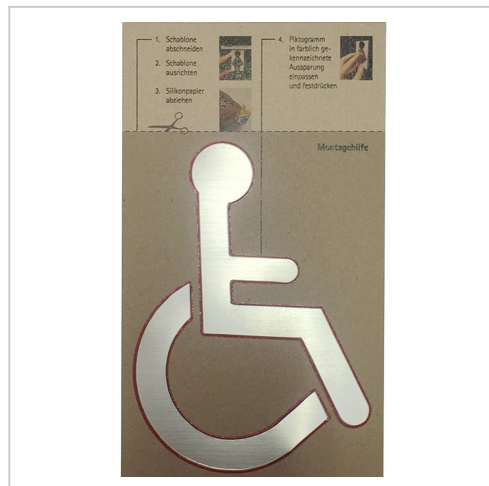

WC Barrierefrei in Edelstahloptik, 140 x 65 mm (H x B), Klebmontage | WC Barrierefrei

Artikelnummer 8770
Breite 65mm
Höhe 140mm

Produktbeschreibung

- leichte und risikofreie Klebmontage
- inkl. Montageschablone
- Kunststoff in Edelstahloptik
- Größe 140 x 65 mm (H x B)
- Motiv Barrierefrei

Unser **WC Schild Barrierefrei in Edelstahloptik** besticht durch seinen günstigen Preis und seine leichte Anbringung.

Produkteigenschaften

Beschriftung direkt
Entnahmesicher ja
Ausrichtung hoch
Farbe Silber
Anwendung Innen
Produktart Türschilder
Material Kunststoff
Montageart Klebmontage
Größe 140 x 65 mm (H x B)