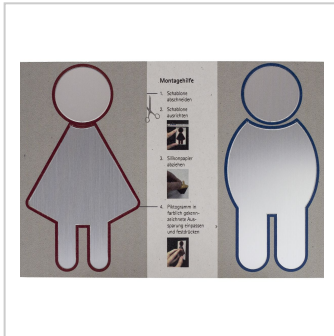

Weitere Bilder

Service-Hotline: [+49 9621/605-200](tel:+499621605200)

Mo- 07:30 -12:00 Uhr / 12:30 - 16:00

Do: Uhr

Fr. 07:30 - 13:30 Uhr

Schilderfabrikation Moedel GmbH Werk II

Wernher-von-Braun-Straße 13

92224 Amberg

Deutschland

Geschäftsführer: Martin Moedel, Christian Moedel

Handelsregister: Amtsgericht Amberg, HRB 512

Umsatzsteuer-Identifikationsnummer(n):

DE121627021