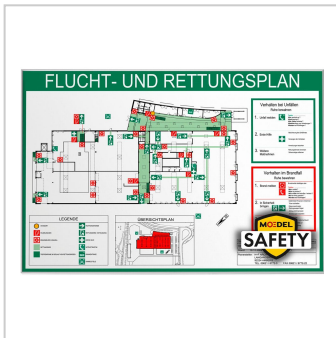

Weitere Bilder

Service-Hotline: [+49 9621/605-200](tel:+499621605200)

Mo- 07:30 -12:00 Uhr / 12:30 - 16:00

Do: Uhr

Fr. 07:30 - 13:30 Uhr

Schilderfabrikation Moedel GmbH Werk II

Wernher-von-Braun-Straße 13

92224 Amberg

Deutschland

Geschäftsführer: Martin Moedel, Christian Moedel

Handelsregister: Amtsgericht Amberg, HRB 512

Umsatzsteuer-Identifikationsnummer(n):

DE121627021