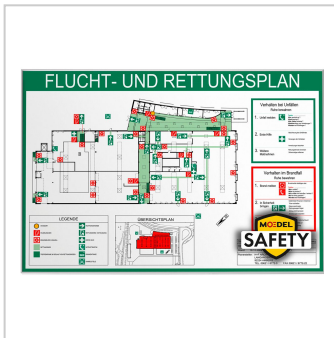

Weitere Bilder

Service-Hotline: [+49 9621/605-200](tel:+499621605200)

Mo- 07:30 -12:00 Uhr / 12:30 - 16:00

Do: Uhr

Fr. 07:30 - 13:30 Uhr

Schilderfabrikation Moedel GmbH Werk II

Wernher-von-Braun-Straße 13

92224 Amberg

Deutschland

www.beschildern.de

Geschäftsführer: Martin Moedel, Christian Moedel

Handelsregister: Amtsgericht Amberg, HRB 512

Umsatzsteuer-Identifikationsnummer(n):

DE121627021