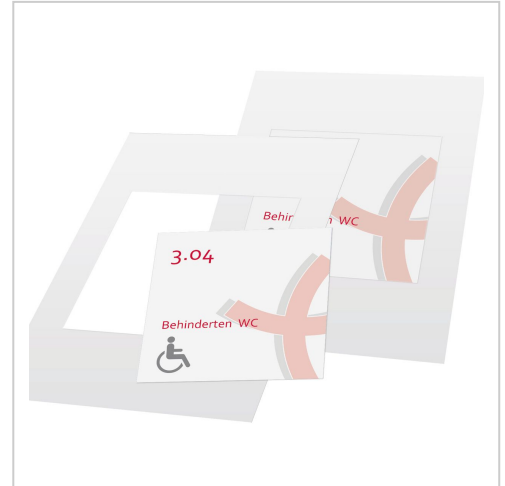

Zubehör, Papiereinleger für Türschild ~DIN A6 (Frankfurt), 50 Blatt | Frankfurt | DIN A6 | 50

Artikelnummer	1767
Länge	1mm
Breite	297mm
Höhe	210mm

Produktbeschreibung

- Format 144 x 105 mm
- angestanzt auf DIN A4 Bogen
- reinweiß, 110 Gramm
- blanko zum Selbstbeschriften
- für Laser- und Tintenstrahldruck
- 50 Blatt Inhalt

Unsere **Papiereinleger für das Türschild ~DIN A6 (Frankfurt), 50 Blatt** lassen keine Wünsche offen. Mit 110 Gramm haben die Einleger genau die richtige Stärke zum bequemen Ausdrucken und Einlegen. Vorgestanzt auf DIN A4 wird die Motiverstellung zum Kinderspiel.

Produkteigenschaften

Ausrichtung	hoch
Anwendung	Innen
Größe	DIN A4
Farbe	Weiß
Material	Papier
Produktart	Papiereinleger

Service-Hotline: [+49 9621/605-200](tel:+499621605200)

Mo- 07:30 -12:00 Uhr / 12:30 - 16:00
Do: Uhr
Fr. 07:30 - 13:30 Uhr