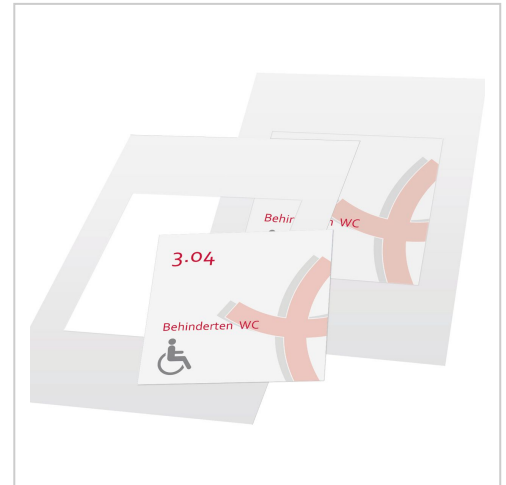

# Zubehör, Papiereinleger für Türschild ~DIN A6 (Frankfurt), 50 Blatt | Frankfurt | DIN A6 | 50

Artikelnummer	1767
Länge	1mm
Breite	297mm
Höhe	210mm

## Produktbeschreibung

- Format 144 x 105 mm
- angestanzt auf DIN A4 Bogen
- reinweiß, 110 Gramm
- blanko zum Selbstbeschriften
- für Laser- und Tintenstrahldruck
- 50 Blatt Inhalt

Unsere **Papiereinleger für das Türschild ~DIN A6 (Frankfurt), 50 Blatt** lassen keine Wünsche offen. Mit 110 Gramm haben die Einleger genau die richtige Stärke zum bequemen Ausdrucken und Einlegen. Vorgestanzt auf DIN A4 wird die Motiverstellung zum Kinderspiel.