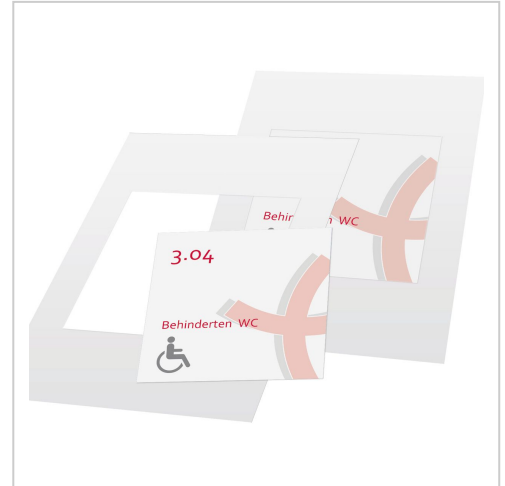

Zubehör, Papiereinleger für Türschild 120 (Frankfurt), 10 Blatt | Frankfurt | 120 | 10

Artikelnummer	1708
Länge	1mm
Breite	297mm
Höhe	210mm

Produktbeschreibung

- Format 119 x 114 mm
- angestanzt auf DIN A4 Bogen
- reinweiß, 110 Gramm
- blanko zum Selbstbeschriften
- für Laser- und Tintenstrahldruck
- 10 Blatt Inhalt

Unsere **Papiereinleger für das Türschild 120 (Frankfurt), 10 Blatt** lassen keine Wünsche offen. Mit 110 Gramm haben die Einleger genau die richtige Stärke zum bequemen Ausdrucken und Einlegen. Vorgestanzt auf DIN A4 wird die Motiverstellung zum Kinderspiel.

Produkteigenschaften

Ausrichtung	hoch
Anwendung	Innen
Größe	DIN A4
Farbe	Weiß
Material	Papier
Produktart	Papiereinleger

Service-Hotline: [+49 9621/605-200](tel:+499621605200)

Mo- 07:30 -12:00 Uhr / 12:30 - 16:00
Do: Uhr
Fr. 07:30 - 13:30 Uhr