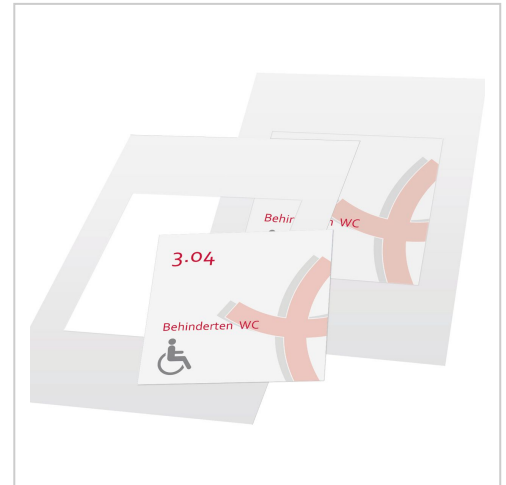

# Zubehör, Papiereinleger für Türschild ~DIN A6 (Frankfurt), 10 Blatt | Frankfurt | DIN A6 | 10

Artikelnummer	1768
Länge	1mm
Breite	297mm
Höhe	210mm

## Produktbeschreibung

- Format 144 x 105 mm
- angestanzt auf DIN A4 Bogen
- reinweiß, 110 Gramm
- blanko zum Selbstbeschriften
- für Laser- und Tintenstrahldruck
- 10 Blatt Inhalt

Unsere **Papiereinleger für das Türschild ~DIN A6 (Frankfurt), 10 Blatt** lassen keine Wünsche offen. Mit 110 Gramm haben die Einleger genau die richtige Stärke zum bequemen Ausdrucken und Einlegen. Vorgestanzt auf DIN A4 wird die Motiverstellung zum Kinderspiel.