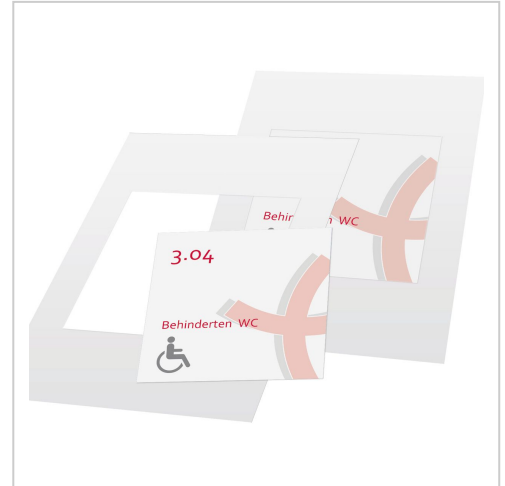

Zubehör, Papiereinleger für Türschild ~DIN A6 (Frankfurt), 10 Blatt | Frankfurt | DIN A6 | 10

| | |
|---------------|-------|
| Artikelnummer | 1768 |
| Länge | 1mm |
| Breite | 297mm |
| Höhe | 210mm |

Produktbeschreibung

- Format 144 x 105 mm
- angestanzt auf DIN A4 Bogen
- reinweiß, 110 Gramm
- blanko zum Selbstbeschriften
- für Laser- und Tintenstrahldruck
- 10 Blatt Inhalt

Unsere **Papiereinleger für das Türschild ~DIN A6 (Frankfurt), 10 Blatt** lassen keine Wünsche offen. Mit 110 Gramm haben die Einleger genau die richtige Stärke zum bequemen Ausdrucken und Einlegen. Vorgestanzt auf DIN A4 wird die Motiverstellung zum Kinderspiel.