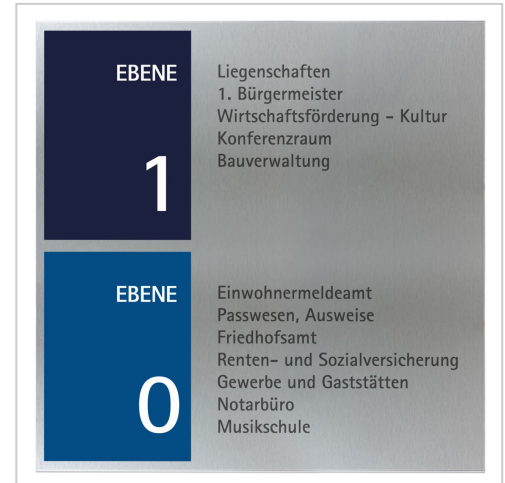

Wandschild, Modell Rio, 650 x 650 x 16 mm (H x B x T), Beschriftung direkt | 650 x 650 x 16 mm (H x B x T)

Artikelnummer	4564
Gewicht	2kg
Länge	16mm
Breite	650mm
Höhe	650mm

Produktbeschreibung

- leichte Schraubmontage
- Aluminiumverbundplatte in Edelstahloptik
- Bürstung vertikal
- Schildgröße 650 x 650 x 16 mm (H x B x T)
- Beschriftung direkt auf dem Artikel mit
- Folienplot oder hochauflösendem Digitaldruck

Unser **Wandschild Modell Rio 650 x 650 x 16 mm (H x B x T)** überzeugt durch seine Flexibilität, da er eine Vielzahl von Kombinationen ermöglicht. Seine Grundplatte besteht aus gebürstetem Aluminiumverbund in Edelstahloptik. Für die leichte Schraubmontage sind auf der Rückseite bereits Öffnungen ausgestanzt. Die optionale Beschriftung (mit Aufpreis) erfolgt direkt auf dem Wandschild mit Folienplot oder hochauflösendem Digitaldruck.