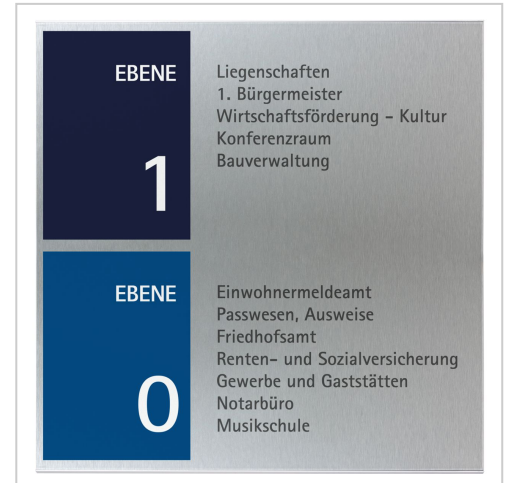

Wandschild, Modell Rio, 450 x 450 x 16 mm (H x B x T), Beschriftung direkt | 450 x 450 x 16 mm (H x B x T)

Artikelnummer	4562
Gewicht	1kg
Länge	16mm
Breite	450mm
Höhe	450mm

Produktbeschreibung

- leichte Schraubmontage
- Aluminiumverbundplatte in Edelstahloptik
- Bürstung vertikal
- Schildgröße 450 x 450 x 16 mm (H x B x T)
- Beschriftung direkt auf dem Artikel mit
- Folienplot oder hochauflösendem Digitaldruck

Unser **Wandschild Modell Rio 450 x 450 x 16 mm (H x B x T)** überzeugt durch seine Flexibilität, da er eine Vielzahl von Kombinationen ermöglicht. Seine Grundplatte besteht aus gebürstetem Aluminiumverbund in Edelstahloptik. Für die leichte Schraubmontage sind auf der Rückseite bereits Öffnungen ausgestanzt. Die optionale Beschriftung (mit Aufpreis) erfolgt direkt auf dem Wandschild mit Folienplot oder hochauflösendem Digitaldruck.

Produkteigenschaften

Brandschutzklasse	B1
Beschriftung	direkt
Entnahmesicher	ja
Anwendung	Außen, Innen
Farbe	Silber
Montageart	Schraubmontage
Ausrichtung	quadratisch
Produktart	Wandschilder
Material	Edelstahl (Optik)
Modellreihe	Rio
Größe	450 x 450 mm (H x B)