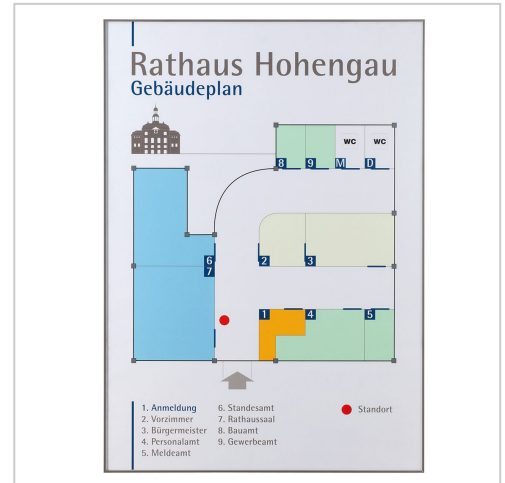

# Wandschild, Modell Rio EasyFlexx, 841 x 594 mm (H x B), ~ DIN A1 | DIN A1

Artikelnummer	4421
Gewicht	5kg
Länge	6mm
Breite	594mm
Höhe	840mm

## Produktbeschreibung

- leichte Schraubmontage
- Rahmen zum Klappen (=Klapprahmen), aus Aluminium
- Format 841 x 594 mm (H x B)
- dies entspricht ~ DIN A1
- Beschriftung mit individuell bedruckbarer Beschriftungseinlage
- Abdeckung entspiegelt

Unser **Wandschild Modell Rio EasyFlexx 841 x 594 mm (H x B)** besticht durch seine Größe. Für eine leichte Schraubmontage sind auf der Rückseite bereits die Öffnungen ausgestanzt. Durch seinen praktischen Klapprahmen kann das eingelegte Motiv schnell gewechselt werden. Die Beschriftung erfolgt nicht direkt sondern durch die Verwendung einer Einlage (z. B. Papier).