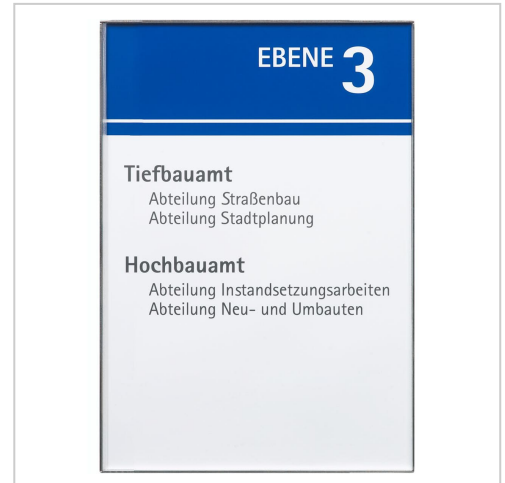

Wandschild, Modell Rio, ~ DIN A4, Schraubmontage | DIN A4 | Schraubmontage

Artikelnummer 4360
Breite 297mm
Höhe 210mm

Produktbeschreibung

- leichte Schraubmontage
- Grundplatte aus Edelstahl
- Format 299 x 212 mm (H x B)
- dies entspricht ~ DIN A4
- Beschriftung mit individuell bedruckbarer Beschriftungseinlage
- Abdeckung entspiegelt

Unser **Wandschild Modell Rio ~ DIN A4 (Schraubmontage)** besticht durch seine Stabilität und Wertigkeit. Für eine leichte Schraubmontage sind auf der Rückseite bereits die Öffnungen ausgestanzt. Die Beschriftungseinlagen (aus Papier) können selbst gestaltet, ausgedruckt (mit handelsüblichen Tinten- oder Laserdrucker) und einfach mit einem Sauger gewechselt werden. Somit bietet Ihnen unser Türschild viel Raum für die persönliche Gestaltung.

Bei neuen Türschildern sind die Abdeckungen durch Schutzfolien vor Verkratzungen gesichert. Diese bitte vor der Benutzung abziehen (dies betrifft die Vorder- und Rückseite).

Hinweis: Die Beschriftungseinlagen sind nicht im Lieferumfang enthalten und können separat unter Zubehör bestellt werden. Eine passende Anzahl Sauger wird immer beigelegt.