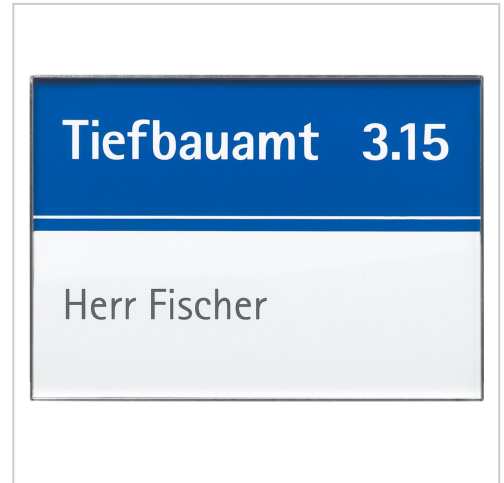

Türschild, Modell Rio, ~DIN A6, Silber, Schraubmontage | DIN A6 | Schraubmontage

Artikelnummer 4379
Breite 148mm
Höhe 105mm

Produktbeschreibung

- im Hochformat oder
- Querformat montierbar
- leichte Schraubmontage
- Grundplatte aus Edelstahl
- Schildgröße 148 x 105 mm (H x B)
- dies entspricht ca. DIN A6
- Beschriftung mit individuell bedruckbarer Beschriftungseinlage
- Abdeckung entspiegelt

Unser **Türschild Modell Rio ~DIN A6 in Silber (Hochformat und Querformat möglich)** besticht durch seine Stabilität und Wertigkeit. Für eine leichte Schraubmontage sind auf der Rückseite bereits die Öffnungen ausgestanzt. Die Beschriftungseinlagen (aus Papier) können selbst gestaltet, ausgedruckt (mit handelsüblichen Tinten- oder Laserdrucker) und einfach mit einem Sauger gewechselt werden. Somit bietet Ihnen unser Türschild viel Raum für die persönliche Gestaltung.