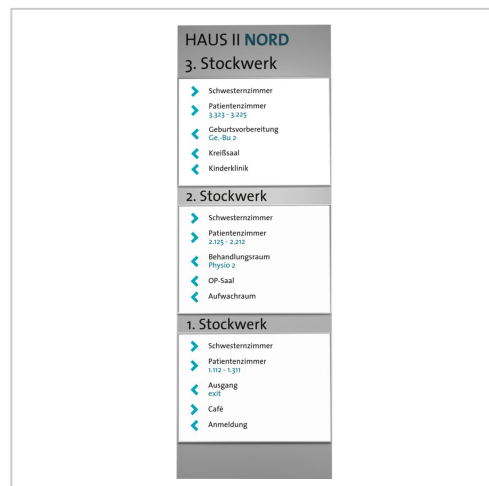

# Wandschild, Modell Madrid, Kombination aus direkter Beschriftung und wechselbaren Einlegern, 3 x ~ DIN A3 | 3 x DIN A3

Artikelnummer 8283  
Breite 420mm  
Höhe 297mm

## Produktbeschreibung

- Kombination aus
- einem Wandschild 1.250 x 422 mm (H x B) in Silber
- auf diesem sind drei Wandschilder in ~ DIN A3 (Rahmen ebenfalls in Silber) aufgebracht

Unser **kombiniertes Wandschild Modell Madrid 3 x ~ DIN A3 in Silber** überzeugt durch seine einzigartige Kombination. Das untenliegende Wandschild kann direkt beschriftet werden. Dies erfolgt entweder mit Folienplot oder im hochauflösendem Direktdruck. Darauf angebracht ist ein Wandschild mit einer wechselbaren Papiereinlage. Somit haben Sie die Möglichkeit feststehende Informationen mit wechselnden Informationen zu kombinieren. Bitte die Papiereinleger separat unter Zubehör bestellen.