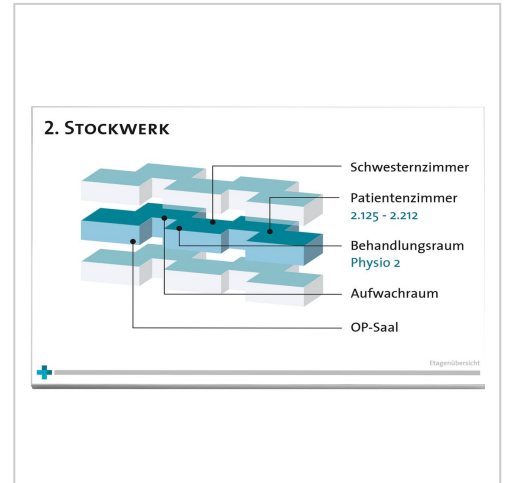

# Wandschild, Modell Madrid, 850 x 250 mm, Hochformat oder Querformat, Silber, Beschriftung direkt auf den Artikel | Silber | 850 x 250 mm (H x B)

Artikelnummer	2870
Gewicht	2kg
Länge	16mm
Breite	250mm
Höhe	850mm

## Produktbeschreibung

- Montage im Hoch- oder Querformat möglich
- Rahmen aus silber eloxiertem Aluminium
- Format 850 x 250 mm
- Beschriftung direkt auf dem Artikel
- Beschriftungsfläche ist Silber

Unser **Wandschild Modell Madrid 850 x 250 mm, Silber, Beschriftung direkt**, überzeugt durch seine Stabilität. Ihr Motiv wird entweder aufgedruckt (hochauflösender Direktdruck) oder mit Folienplot aufgeklebt. Die Beschriftungsfläche ist Silber. **Auf Wunsch kann diese auch Weiß sein.**

## Produkteigenschaften

Brandschutzklasse	B1
Beschriftung	direkt
Entnahmesicher	ja
Anwendung	Außen, Innen
Ausrichtung	hoch, quer
Material	Aluminium
Farbe	Silber
Montageart	Schraubmontage
Produktart	Wandschilder
Modellreihe	Madrid
Größe	850 x 250 mm (H x B)