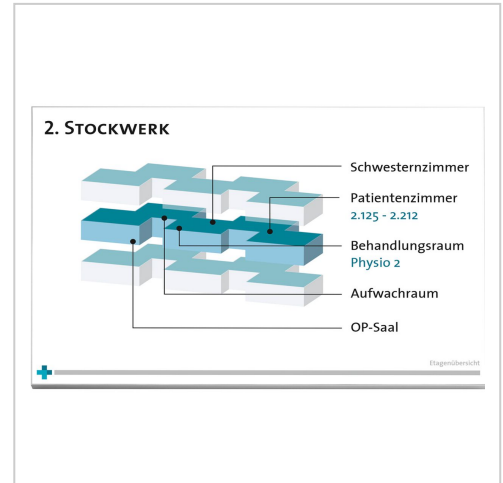

Wandschild, Modell Madrid, 850 x 150 mm, Hochformat oder Querformat, Silber, Beschriftung direkt auf den Artikel | Silber | 850 x 150 mm (H x B)

Artikelnummer	2857
Gewicht	1kg
Länge	16mm
Breite	150mm
Höhe	850mm

Produktbeschreibung

- Montage im Hoch- oder Querformat möglich
- Rahmen aus silber eloxiertem Aluminium
- Format 850 x 150 mm
- Beschriftung direkt auf dem Artikel
- Beschriftungsfläche ist Silber

Unser **Wandschild Modell Madrid 850 x 150 mm, Silber, Beschriftung direkt**, überzeugt durch seine Stabilität. Ihr Motiv wird entweder aufgedruckt (hochauflösender Direktdruck) oder mit Folienplot aufgeklebt. Die Beschriftungsfläche ist Silber. **Auf Wunsch kann diese auch Weiß sein.**

Produkteigenschaften

Brandschutzklasse	B1
Beschriftung	direkt
Entnahmesicher	ja
Anwendung	Außen, Innen
Ausrichtung	hoch, quer
Material	Aluminium
Farbe	Silber
Montageart	Schraubmontage
Produktart	Wandschilder
Modellreihe	Madrid
Größe	850 x 150 mm (H x B)