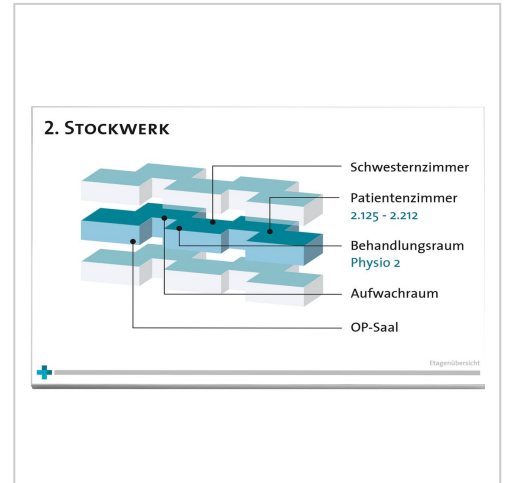

Wandschild, Modell Madrid, 850 x 150 mm, Hochformat oder Querformat, Silber, Beschriftung direkt auf den Artikel | Silber | 850 x 150 mm (H x B)

Artikelnummer	2857
Gewicht	1kg
Länge	16mm
Breite	150mm
Höhe	850mm

Produktbeschreibung

- Montage im Hoch- oder Querformat möglich
- Rahmen aus silber eloxiertem Aluminium
- Format 850 x 150 mm
- Beschriftung direkt auf dem Artikel
- Beschriftungsfläche ist Silber

Unser **Wandschild Modell Madrid 850 x 150 mm, Silber, Beschriftung direkt**, überzeugt durch seine Stabilität. Ihr Motiv wird entweder aufgedruckt (hochauflösender Direktdruck) oder mit Folienplot aufgeklebt. Die Beschriftungsfläche ist Silber. **Auf Wunsch kann diese auch Weiß sein.**

Produkteigenschaften

Brandschutzklasse	B1
Beschriftung	direkt
Entnahmesicher	ja
Anwendung	Außen, Innen
Ausrichtung	hoch, quer
Material	Aluminium
Farbe	Silber
Montageart	Schraubmontage
Produktart	Wandschilder
Modellreihe	Madrid
Größe	850 x 150 mm (H x B)