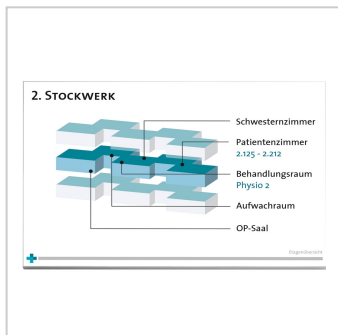

Weitere Bilder

Service-Hotline: [+49 9621/605-200](tel:+499621605200)

Mo- 07:30 -12:00 Uhr / 12:30 - 16:00

Do: Uhr

Fr. 07:30 - 13:30 Uhr

Schilderfabrikation Moedel GmbH Werk II

Wernher-von-Braun-Straße 13

92224 Amberg

Deutschland

www.beschildern.de

Geschäftsführer: Martin Moedel, Christian Moedel

Handelsregister: Amtsgericht Amberg, HRB 512

Umsatzsteuer-Identifikationsnummer(n):

DE121627021