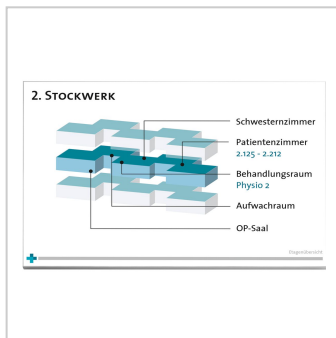

Weitere Bilder

Service-Hotline: [+49 9621/605-200](tel:+499621605200)

Mo- 07:30 -12:00 Uhr / 12:30 - 16:00

Do: Uhr

Fr. 07:30 - 13:30 Uhr

Schilderfabrikation Moedel GmbH Werk II

Wernher-von-Braun-Straße 13

92224 Amberg

Deutschland

Geschäftsführer: Martin Moedel, Christian Moedel

Handelsregister: Amtsgericht Amberg, HRB 512

Umsatzsteuer-Identifikationsnummer(n):

DE121627021