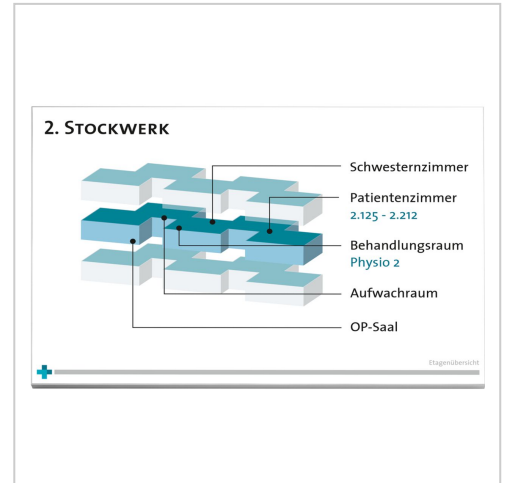

Wandschild, Modell Madrid, 650 x 450 mm, Hochformat oder Querformat, Silber, Beschriftung direkt auf den Artikel | Silber | 650 x 450 mm (H x B)

Artikelnummer	3005
Gewicht	2kg
Länge	16mm
Breite	450mm
Höhe	650mm

Produktbeschreibung

- Montage im Hoch- oder Querformat möglich
- Rahmen aus silber eloxiertem Aluminium
- Format 650 x 450 mm
- Beschriftung direkt auf dem Artikel
- Beschriftungsfläche ist Silber

Unser **Wandschild Modell Madrid 650 x 450 mm, Silber, Beschriftung direkt**, überzeugt durch seine Stabilität. Ihr Motiv wird entweder aufgedruckt (hochauflösender Direktdruck) oder mit Folienplot aufgeklebt. Die Beschriftungsfläche ist Silber. **Auf Wunsch kann diese auch Weiß sein.**

Produkteigenschaften

Brandschutzklasse	B1
Beschriftung	direkt
Entnahmesicher	ja
Anwendung	Außen, Innen
Ausrichtung	hoch, quer
Material	Aluminium
Farbe	Silber
Montageart	Schraubmontage
Produktart	Wandschilder
Modellreihe	Madrid
Größe	650 x 450 mm (H x B)