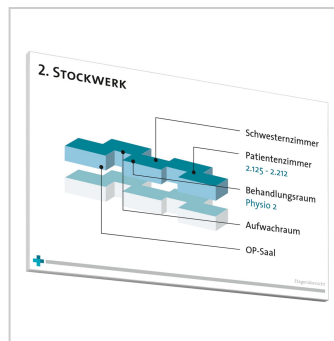

Weitere Bilder

Service-Hotline: [+49 9621/605-200](tel:+499621605200)

Mo- 07:30 -12:00 Uhr / 12:30 - 16:00

Do: Uhr

Fr. 07:30 - 13:30 Uhr

Schilderfabrikation Moedel GmbH Werk II

Wernher-von-Braun-Straße 13

92224 Amberg

Deutschland

Geschäftsführer: Martin Moedel, Christian Moedel

Handelsregister: Amtsgericht Amberg, HRB 512

Umsatzsteuer-Identifikationsnummer(n):

DE121627021