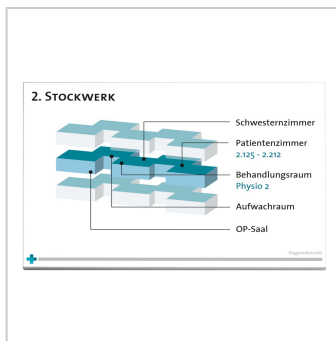

Weitere Bilder

Service-Hotline: [+49 9621/605-200](tel:+499621605200)

Mo- 07:30 -12:00 Uhr / 12:30 - 16:00

Do: Uhr

Fr. 07:30 - 13:30 Uhr

Schilderfabrikation Moedel GmbH Werk II

Wernher-von-Braun-Straße 13

92224 Amberg

Deutschland

Geschäftsführer: Martin Moedel, Christian Moedel

Handelsregister: Amtsgericht Amberg, HRB 512

Umsatzsteuer-Identifikationsnummer(n):

DE121627021