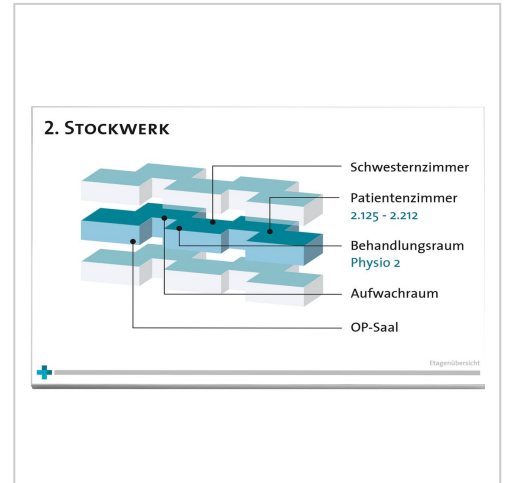

Wandschild, Modell Madrid, 650 x 250 mm, Hochformat oder Querformat, Silber, Beschriftung direkt auf den Artikel | Silber | 650 x 250 mm (H x B)

Artikelnummer	2915
Gewicht	1kg
Länge	16mm
Breite	250mm
Höhe	650mm

Produktbeschreibung

- Montage im Hoch- oder Querformat möglich
- Rahmen aus silber eloxiertem Aluminium
- Format 650 x 250 mm
- Beschriftung direkt auf dem Artikel
- Beschriftungsfläche ist Silber

Unser **Wandschild Modell Madrid 650 x 250 mm, Silber, Beschriftung direkt**, überzeugt durch seine Stabilität. Ihr Motiv wird entweder aufgedruckt (hochauflösender Direktdruck) oder mit Folienplot aufgeklebt. Die Beschriftungsfläche ist Silber. **Auf Wunsch kann diese auch Weiß sein.**

Produkteigenschaften

Brandschutzklasse	B1
Beschriftung	direkt
Entnahmesicher	ja
Anwendung	Außen, Innen
Ausrichtung	hoch, quer
Material	Aluminium
Farbe	Silber
Montageart	Schraubmontage
Produktart	Wandschilder
Modellreihe	Madrid
Größe	650 x 250 mm (H x B)