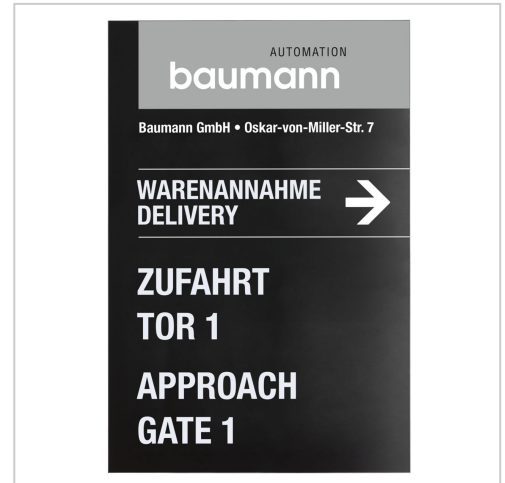

Wandschild, Modell Madrid, 1.500 x 1.000 mm, Hochformat oder Querformat, Schwarz, Beschriftung direkt auf den Artikel | Schwarz | 1.500 x 1.000 mm (H x B)

Artikelnummer	2987
Gewicht	12kg
Länge	23mm
Breite	1000mm
Höhe	1500mm

Produktbeschreibung

- Montage im Hoch- oder Querformat möglich
- Rahmen aus schwarz eloxiertem Aluminium
- Format 1.500 x 1.000 mm
- Beschriftung direkt auf dem Artikel
- Beschriftungsfläche ist Schwarz

Unser **Wandschild Modell Madrid 1.500 x 1.000 mm, Schwarz, Beschriftung direkt**, überzeugt durch seine Stabilität. Ihr Motiv wird entweder aufgedruckt (hochauflösender Direktdruck) oder mit Folienplot aufgeklebt. Die Beschriftungsfläche ist Schwarz.