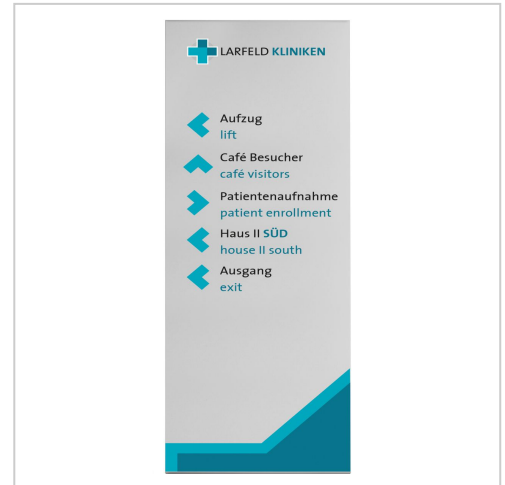

Wandschild, Modell Madrid, 1.250 x 450 mm, Hochformat oder Querformat, Silber, Beschriftung direkt auf den Artikel | Silber | 1.250 x 450 mm (H x B)

Artikelnummer	2980
Gewicht	3kg
Länge	16mm
Breite	450mm
Höhe	1250mm

Produktbeschreibung

- Montage im Hoch- oder Querformat möglich
- Rahmen aus silber eloxiertem Aluminium
- Format 1.250 x 450 mm
- Beschriftung direkt auf dem Artikel
- Beschriftungsfläche ist Silber

Unser **Wandschild Modell Madrid 1.250 x 450 mm, Silber, Beschriftung direkt**, überzeugt durch seine Stabilität. Ihr Motiv wird entweder aufgedruckt (hochauflösender Direktdruck) oder mit Folienplot aufgebracht. Die Beschriftungsfläche ist Silber. **Auf Wunsch kann diese auch Weiß sein.**