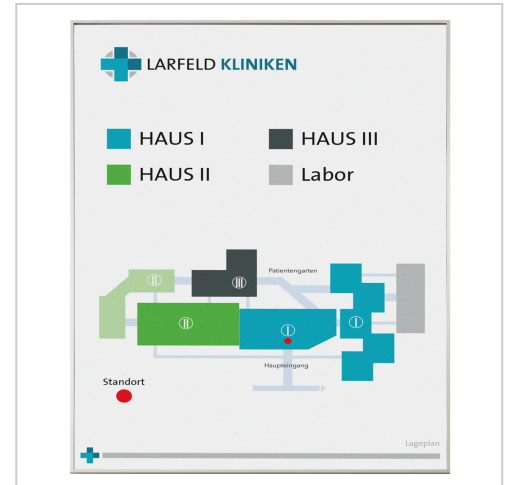

Wandschild, Modell Madrid, ~ DIN A3, Hochformat, Silber, Beschriftung mit Einleger, Entnahmesicher | hoch | Silber | DIN A3

Artikelnummer	7587
Gewicht	1kg
Länge	6mm
Breite	297mm
Höhe	420mm

Produktbeschreibung

- Hochformat
- Rahmen aus silber eloxiertem Aluminium
- Schraubmontage oder
- leichte und komfortable Klebmontage
- Format 422 x 299 mm (H x B)
- dies entspricht ~ DIN A3
- Beschriftung mit individuell bedruckbarer Beschriftungseinlage (wechselbar)
- Abdeckung entspiegelt
- Entnahmesicher

Unser **Wandschild Modell Madrid ~ DIN A3, Hochformat, Silber, Entnahmesicher**, überzeugt durch seine Sicherung. Dank der eingebauten Entnahmesicherung kann das eingelegte Motiv nur von einer berechtigten Person gewechselt und entnommen werden. Für die Schraubmontage sind auf der Rückseite bereits entsprechende Öffnungen ausgestanzt. Wir empfehlen aber die **schnelle und risikofreie Klebmontage**. Hierzu sind hochleistungsfähige Marken-Klebe pads auf der Rückseite angebracht. Die Beschriftung erfolgt durch wechselbare Einlagen (z. B. aus Papier). Diese können mit einem handelsüblichen Drucker (z. B. Tinte- oder Laserdrucker) bedruckt werden. Somit bietet Ihnen unser Türschild viel Raum für die persönliche Gestaltung.