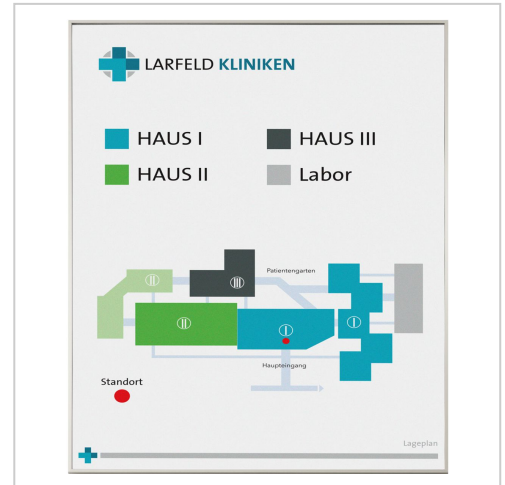

Wandschild, Modell Madrid, ~ DIN A3, Hochformat, Silber, Beschriftung mit Einleger, Entnahmesicher | hoch | Silber | DIN A3

Artikelnummer	7587
Gewicht	1kg
Länge	6mm
Breite	297mm
Höhe	420mm

Produktbeschreibung

- Hochformat
- Rahmen aus silber eloxiertem Aluminium
- Schraubmontage oder
- leichte und komfortable Klebmontage
- Format 422 x 299 mm (H x B)
- dies entspricht ~ DIN A3
- Beschriftung mit individuell bedruckbarer Beschriftungseinlage (wechselbar)
- Abdeckung entspiegelt
- Entnahmesicher

Unser **Wandschild Modell Madrid ~ DIN A3, Hochformat, Silber, Entnahmesicher**, überzeugt durch seine Sicherung. Dank der eingebauten Entnahmesicherung kann das eingelegte Motiv nur von einer berechtigten Person gewechselt und entnommen werden. Für die Schraubmontage sind auf der Rückseite bereits entsprechende Öffnungen ausgestanzt. Wir empfehlen aber die **schnelle und risikofreie Klebmontage**. Hierzu sind hochleistungsfähige Marken-Klebe pads auf der Rückseite angebracht. Die Beschriftung erfolgt durch wechselbare Einlagen (z. B. aus Papier). Diese können mit einem handelsüblichen Drucker (z. B. Tinte- oder Laserdrucker) bedruckt werden. Somit bietet Ihnen unser Türschild viel Raum für die persönliche Gestaltung.