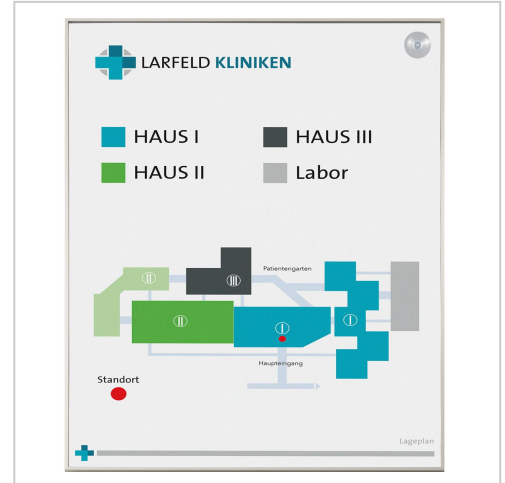

Wandschild, Modell Madrid, DIN A3, Hochformat oder Querformat, Silber, Beschriftung mit Einleger, inkl. Sauger | DIN A3

Artikelnummer	10383
Länge	6mm
Breite	297mm
Höhe	420mm

Produktbeschreibung

- Hochformat oder Querformat
- Rahmen aus silber eloxiertem Aluminium
- Schraubmontage oder
- leichte und komfortable Klebmontage
- Format 426 x 299 mm
- dies entspricht DIN A3
- Beschriftung mit individuell bedruckbarer Beschriftungseinlage (wechselbar)
- inkl. Sauger
- Abdeckung entspiegelt

Unser **Wandschild Modell Madrid DIN A3, Hoch- oder Querformat, Silber, inkl. Sauger** überzeugt durch seine Flexibilität. Für die Schraubmontage sind auf der Rückseite bereits entsprechende Öffnungen ausgestanzt. Wir empfehlen aber die **schnelle und risikofreie Klebmontage**. Hierzu sind hochleistungsfähige Marken-Klebe pads auf der Rückseite angebracht. Die Beschriftung erfolgt durch wechselbare Einlagen (z. B. aus Papier). Diese können mit einem handelsüblichen Drucker (z. B. Tinte- oder Laserdrucker) bedruckt werden. Gewechselt werden die Einleger mit dem Sauger. Somit bietet Ihnen unser Türschild viel Raum für die persönliche Gestaltung.