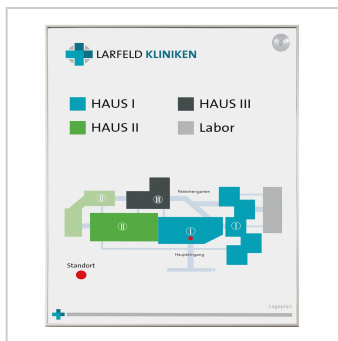

Weitere Bilder

Service-Hotline: [+49 9621/605-200](tel:+499621605200)

Mo- 07:30 -12:00 Uhr / 12:30 - 16:00

Do: Uhr

Fr. 07:30 - 13:30 Uhr

Schilderfabrikation Moedel GmbH Werk II

Wernher-von-Braun-Straße 13

92224 Amberg

Deutschland

www.beschildern.de

Geschäftsführer: Martin Moedel, Christian Moedel

Handelsregister: Amtsgericht Amberg, HRB 512

Umsatzsteuer-Identifikationsnummer(n):

DE121627021