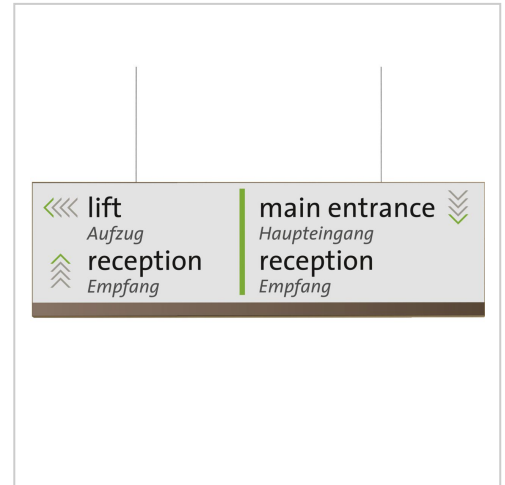

Deckenhänger (Hängeschild), Modell Madrid, 250 x 850 mm (H x B), Bronze, Beschriftung direkt | Bronze | 250 x 850 mm (H x B)

Artikelnummer	9868
Gewicht	2kg
Länge	16mm
Breite	850mm
Höhe	250mm

Produktbeschreibung

- Rahmen aus Aluminium (lackiert in Bronze RAL 1035)
- doppelseitige Aluminiumverbundplatten in Weiß
- inkl. Pressösen und Stahlseil
- Größe: 250 x 850 mm (H x B)
- für doppelseitige Beschriftung direkt auf dem Artikel

Unser **Deckenhänger (Hängeschild) Modell Madrid, 250 x 850 mm (H x B), Bronze, Beschriftung direkt** wurde entwickelt für den professionellen Einsatz als Hinweisschild. Sicher angebracht an der Decke nimmt er keinen Platz im Raum und weist positiv auffallend den Weg. Klassische Einsatzgebiete sind Bereiche mit viel Publikumsverkehr als zusätzliche Wegweisung in einem gelungenen Leitsystem.

Hinweis:

Zur optisch schönen Befestigung an der Decke empfehlen wir Ihnen unsere Deckenautomatik (bitte separat bestellen). Die Beschriftungsfläche ist Weiß.

Produkteigenschaften

Brandschutzklasse	B1
Beschriftung	direkt
Entnahmesicher	ja
Material	Aluminium
Anwendung	Innen
Ausrichtung	quer
Montageart	Schraubmontage
Produktart	Deckenhänger (Hängeschilder)
Farbe	Bronze
Modellreihe	Madrid
Größe	250 x 850 mm (H x B)