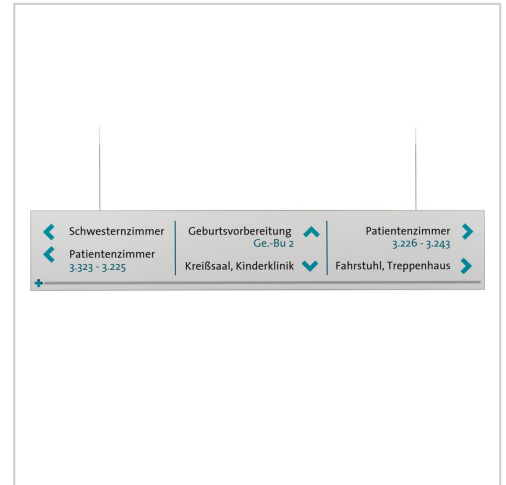

Deckenhänger (Hängeschild), Modell Madrid, 150 x 850 mm (H x B), Silber, Beschriftung direkt | Silber | 150 x 850 mm (H x B)

Artikelnummer	2344
Gewicht	1kg
Länge	16mm
Breite	850mm
Höhe	150mm

Produktbeschreibung

- Rahmen aus silber eloxiertem Aluminium
- doppelseitige Aluminiumverbundplatten in Silber
- inkl. Pressösen und Stahlseil
- Größe: 150 x 850 mm (H x B)
- für doppelseitige Beschriftung direkt auf dem Artikel

Unser **Deckenhänger (Hängeschild) Modell Madrid, 150 x 850 mm (H x B), Silber, Beschriftung direkt** wurde entwickelt für den professionellen Einsatz als Hinweisschild. Sicher angebracht an der Decke nimmt er keinen Platz im Raum und weist positiv auffallend den Weg. Klassische Einsatzgebiete sind Bereiche mit viel Publikumsverkehr als zusätzliche Wegweisung in einem gelungenen Leitsystem.

Hinweis:

Zur optisch schönen Befestigung an der Decke empfehlen wir Ihnen unsere Deckenautomatik (bitte separat bestellen). Die Beschriftungsfläche ist Silber und auf Wunsch auch in Weiß möglich.

Produkteigenschaften