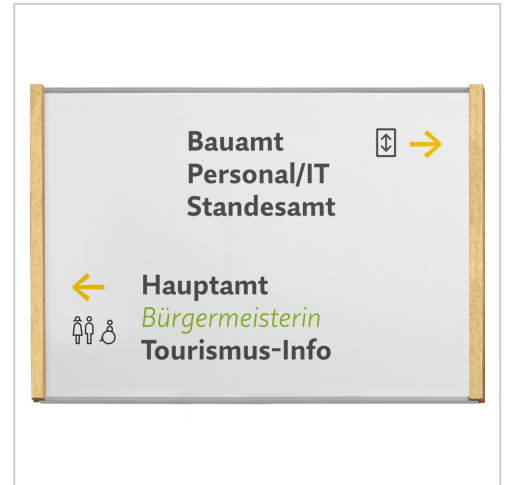

Wandschild, Modell LMH, ~ DIN A4, Querformat, Holzrahmen Ahorn kombiniert mit silbernem Aluminium | Silber | DIN A4 | Ahorn

Artikelnummer	11370
Länge	6mm
Breite	297mm
Höhe	210mm

Produktbeschreibung

- Querformat
- Rahmen Aluminium silber eloxiert
- seitlicher Holzrahmen aus Ahorn
- Schraubmontage oder
- leichte und komfortable Klebmontage
- Format 221 x 299 mm (H x B)
- dies entspricht ~ DIN A4
- Beschriftung mit individuell bedruckbarer Beschriftungseinlage (wechselbar)
- Abdeckung entspiegelt

Unser **Wandschild Modell LMH ~ DIN A4, Querformat, Holzrahmen Ahorn kombiniert mit silber eloxiertem Aluminium**, überzeugt durch seine Flexibilität. Für die Schraubmontage sind auf der Rückseite bereits entsprechende Öffnungen ausgestanzt. Wir empfehlen aber die **schnelle und risikofreie Klebmontage**. Hierzu sind hochleistungsfähige Marken-Klebe pads auf der Rückseite angebracht. Die Beschriftung erfolgt durch wechselbare Einlagen (z. B. aus Papier). Somit bietet Ihnen unser Türschild viel Raum für die persönliche Gestaltung.

Bei neuen Türschildern sind die Abdeckungen durch Schutzfolien vor Verkratzungen gesichert. Diese bitte vor der Benutzung abziehen (dies betrifft die Vorder- und Rückseite).

Service-Hotline: [+49 9621/605-200](tel:+499621605200)