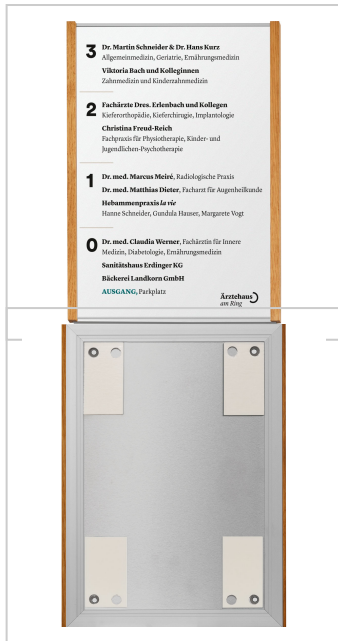

Weitere Bilder

Service-Hotline: [+49 9621/605-200](tel:+499621605200)

Mo- 07:30 -12:00 Uhr / 12:30 - 16:00

Do: Uhr

Fr. 07:30 - 13:30 Uhr

Schilderfabrikation Moedel GmbH Werk II

Wernher-von-Braun-Straße 13

92224 Amberg

Deutschland

www.beschildern.de

Geschäftsführer: Martin Moedel, Christian Moedel

Handelsregister: Amtsgericht Amberg, HRB 512

Umsatzsteuer-Identifikationsnummer(n):

DE121627021