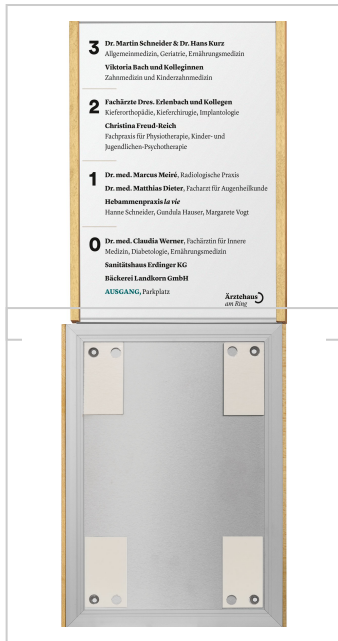

Weitere Bilder

Service-Hotline: [+49 9621/605-200](tel:+499621605200)

Mo- 07:30 -12:00 Uhr / 12:30 - 16:00

Do: Uhr

Fr. 07:30 - 13:30 Uhr

Schilderfabrikation Moedel GmbH Werk II

Wernher-von-Braun-Straße 13

92224 Amberg

Deutschland

www.beschildern.de

Geschäftsführer: Martin Moedel, Christian Moedel

Handelsregister: Amtsgericht Amberg, HRB 512

Umsatzsteuer-Identifikationsnummer(n):

DE121627021