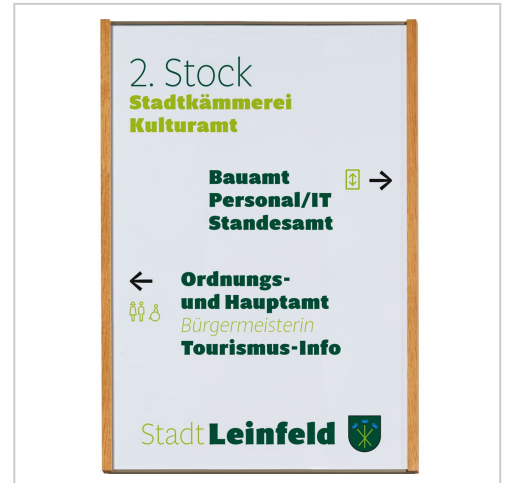

Wandschild, Modell LMH, ~ DIN A3, Hochformat, Holzrahmen Eiche kombiniert mit bronzefarbenem Aluminium | DIN A3 | Eiche | Bronze

Artikelnummer	11430
Länge	6mm
Breite	297mm
Höhe	420mm

Produktbeschreibung

- Hochformat
- Rahmen Aluminium bronze eloxiert
- seitlicher Holzrahmen aus Eiche
- Schraubmontage oder
- leichte und komfortable Klebmontage
- Format 422 x 308 mm (H x B)
- dies entspricht ~ DIN A3
- Beschriftung mit individuell bedruckbarer Beschriftungseinlage (wechselbar)
- Abdeckung entspiegelt

Unser **Wandschild Modell LMH ~ DIN A3, Hochformat, Holzrahmen Eiche kombiniert mit bronze eloxiertem Aluminium**, überzeugt durch seine Flexibilität. Für die Schraubmontage sind auf der Rückseite bereits entsprechende Öffnungen ausgestanzt. Wir empfehlen aber die **schnelle und risikofreie Klebmontage**. Hierzu sind hochleistungsfähige Marken-Klebe pads auf der Rückseite angebracht. Die Beschriftung erfolgt durch wechselbare Einlagen (z. B. aus Papier). Somit bietet Ihnen unser Türschild viel Raum für die persönliche Gestaltung.

Bei neuen Türschildern sind die Abdeckungen durch Schutzfolien vor Verkratzungen gesichert. Diese bitte vor der Benutzung abziehen (dies betrifft die Vorder- und Rückseite).

Produkteigenschaften

Brandschutzklasse	B1
Ausrichtung	hoch
Beschriftung	mit Einleger
Anwendung	Innen
Produktart	Wandschilder
Größe	DIN A3
Montageart	Klebmontage
Material	Holz
Modellreihe	LMH Studioline
Entnahmesicher	nein
Farbe	Bronze