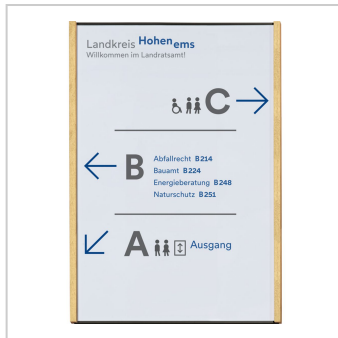

Weitere Bilder

Service-Hotline: [+49 9621/605-200](tel:+499621605200)

Mo- 07:30 -12:00 Uhr / 12:30 - 16:00

Do: Uhr

Fr. 07:30 - 13:30 Uhr

Schilderfabrikation Moedel GmbH Werk II

Wernher-von-Braun-Straße 13

92224 Amberg

Deutschland

www.beschildern.de

Geschäftsführer: Martin Moedel, Christian Moedel

Handelsregister: Amtsgericht Amberg, HRB 512

Umsatzsteuer-Identifikationsnummer(n):

DE121627021