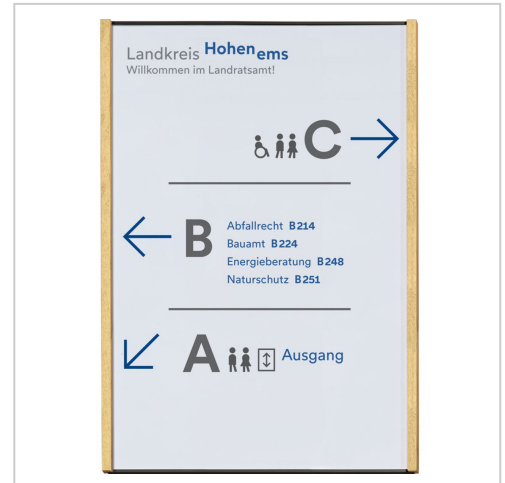

Wandschild, Modell LMH, ~ DIN A3, Hochformat, Holzrahmen Ahorn kombiniert mit schwarzem Aluminium | DIN A3 | Ahorn | Schwarz

Artikelnummer	11410
Länge	6mm
Breite	297mm
Höhe	420mm

Produktbeschreibung

- Hochformat
- Rahmen Aluminium schwarz eloxiert
- seitlicher Holzrahmen aus Ahorn
- Schraubmontage oder
- leichte und komfortable Klebmontage
- Format 422 x 308 mm (H x B)
- dies entspricht ~ DIN A3
- Beschriftung mit individuell bedruckbarer Beschriftungseinlage (wechselbar)
- Abdeckung entspiegelt

Unser **Wandschild Modell LMH ~ DIN A3, Hochformat, Holzrahmen Ahorn kombiniert mit schwarz eloxiertem Aluminium**, überzeugt durch seine Flexibilität. Für die Schraubmontage sind auf der Rückseite bereits entsprechende Öffnungen ausgestanzt. Wir empfehlen aber die **schnelle und risikofreie Klebmontage**. Hierzu sind hochleistungsfähige Marken-Klebe pads auf der Rückseite angebracht. Die Beschriftung erfolgt durch wechselbare Einlagen (z. B. aus Papier). Somit bietet Ihnen unser Türschild viel Raum für die persönliche Gestaltung.

Bei neuen Türschildern sind die Abdeckungen durch Schutzfolien vor Verkratzungen gesichert. Diese bitte vor der Benutzung abziehen (dies betrifft die Vorder- und Rückseite).

Service-Hotline: [+49 9621/605-200](tel:+499621605200)

Produkteigenschaften

Brandschutzklasse	B1
Ausrichtung	hoch
Beschriftung	mit Einleger
Anwendung	Innen
Produktart	Wandschilder
Größe	DIN A3
Montageart	Klebmontage
Material	Holz
Modellreihe	LMH Studioline
Entnahmesicher	nein
Farbe	Schwarz