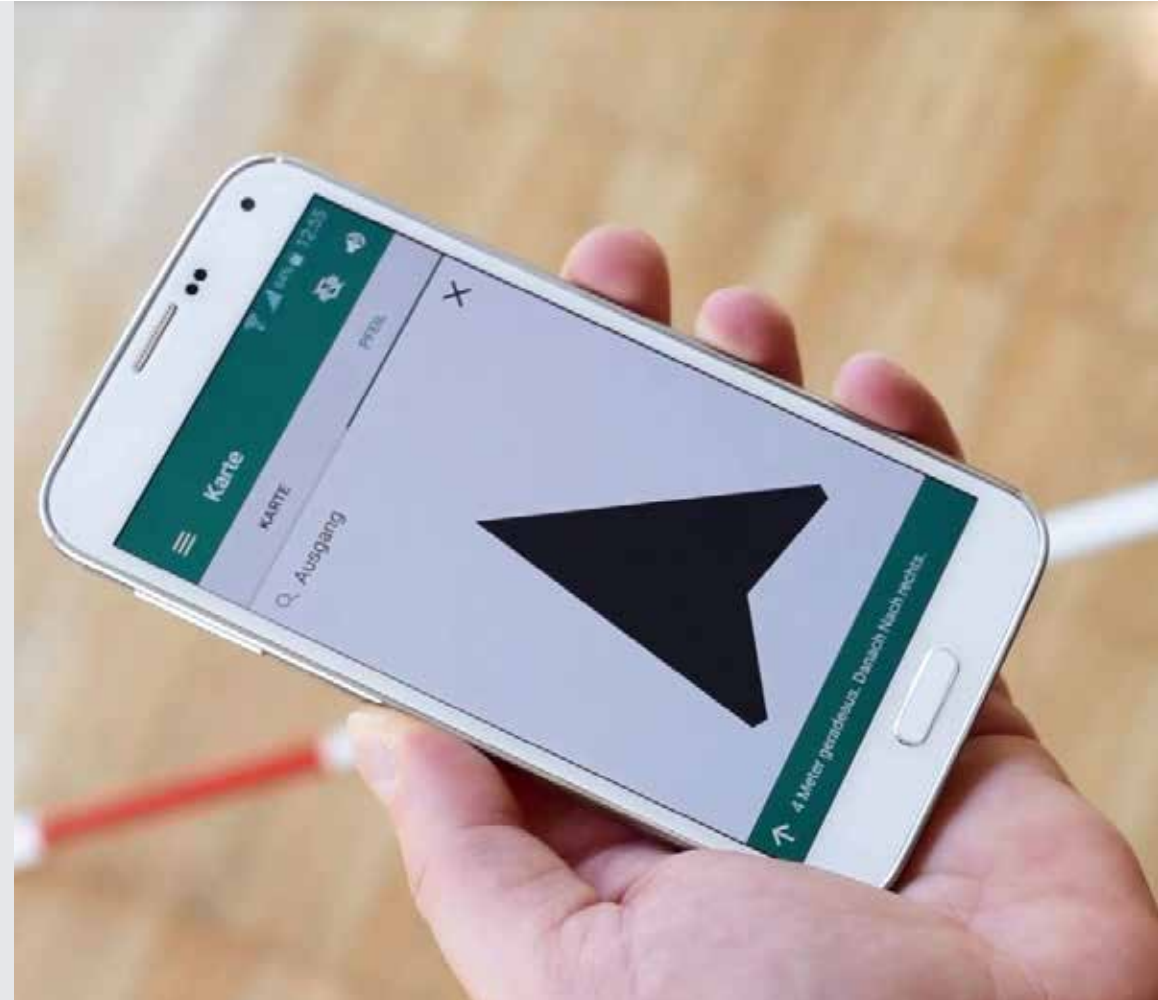

INDOOR NAVIGATION via Smartphone

Diese neue Art der Wegeführung bringt Sie garantiert auf dem besten Weg an Ihr Ziel. Außer dem eigenen Smartphone und einer kostenfreien App wird auf der Anwenderseite nichts benötigt. Ob Behörde, Krankenhaus oder Bürokomplex – diese Technik lässt sich in jedem Gebäude kostengünstig integrieren und nachrüsten.

Die vom Fraunhofer Fokus entwickelte und patentierte Lösung ist völlig wartungsfrei und es wird kein Handyempfang benötigt. Somit ist beispielsweise sogar eine Orientierung in Tiefgaragen möglich und das Smartphone kann im Flugmodus betrieben werden.

Mittels einer Übersichtskarte oder eines Richtungspfeils wird der korrekte Weg exakt vorgegeben. Optional unterstützt eine Sprachausgabe (wie bei einem Auto-Navigationssystem). Für sehgeschwache und blinde Menschen gibt es eine Lenkung mittels Vibration und Klickgeräuschen, welche eine hochpräzise Wegeleitung garantieren. Vor Treppen und Gefahrenstellen wird gewarnt. Durch diese Eigenschaften ist diese Innovation barrierefrei.

Auch für Anwender mit Mobilitätseinschränkungen gibt es Features. Beispielsweise Rollstuhlfahrer oder Nutzer mit Kinderwagen können sich mit nur einem Handgriff eine barrierefreie Route aufzeigen lassen.
innovativ – zuverlässig – barrierefrei